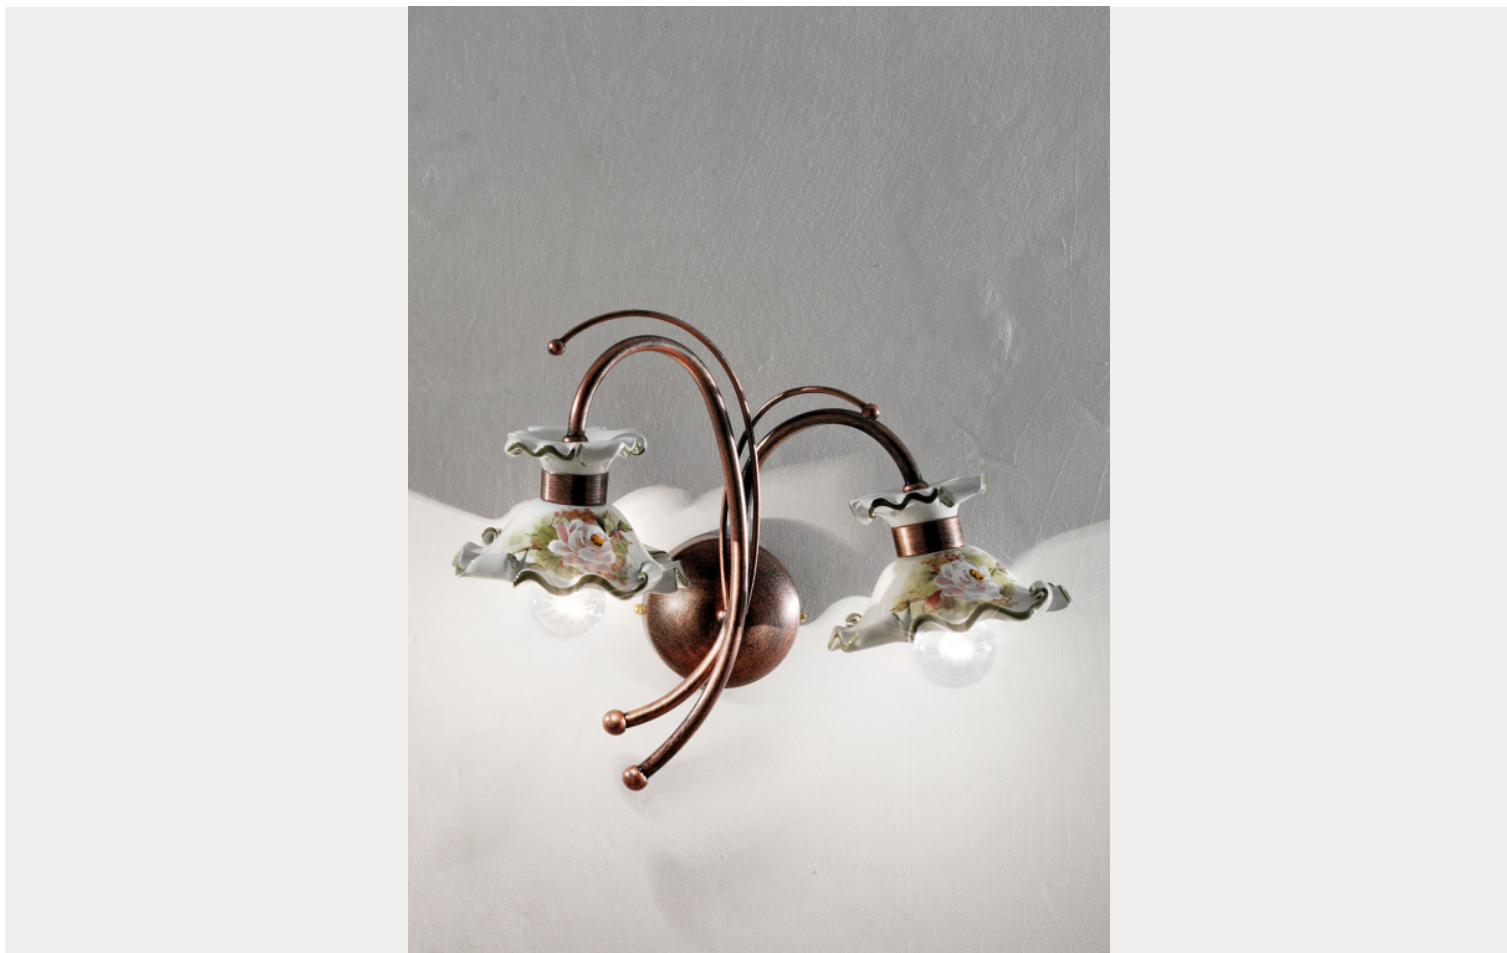

## FERROLUCE CLASSIC MILANO APPLIQUE 2 LUCE C1117

~~€ 395,00~~ Il prezzo originale era:  
**€ 395,00. € 359,00** Il prezzo attuale è: **€ 359,00.**

**Ferroluce Classic Milano** applique 2 luci diffusore in ceramica decorata( 57 DEC.PRO ) e componenti in metallo con finitura nero sfumato rame (NR) . Dimensioni: Larghezza cm.32 - altezza cm.31 e spessore cm. 20.

Una lampada da parete molto originale perfetta per illuminare zone di passaggio, soggiorni, camere da letto, mansarde e taverne.

La collezione **Milano** è indicata in ambienti arredati in stile country chic e rustici. I componenti in ceramica possono essere personalizzati con i vari decori disponibili. Ciascun decoro è dipinto a mano.

## DESCRIZIONE PRODOTTO

**Ferroluce Classic Milano** applique 2 luci diffusore in ceramica decorata( 57 DEC.PRO ) e componenti in metallo con finitura nero sfumato rame (NR) . Dimensioni: Larghezza cm.32 - altezza cm.31 e spessore cm. 20.