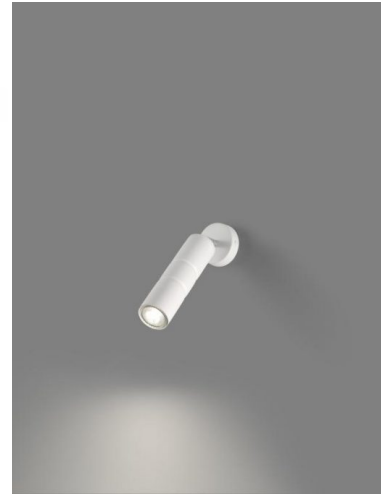

APPLIQUE 2 LUCI - 268.102.04 TURBO - METAL LUX

€ 98,00

Applique 2 luci Turbo in metallo disponibile in 4 finiture: bianco verniciato, nero verniciato, brunito verniciato e oro verniciato.

Una lampada da parete che dona molta luce al vostro ambiente. Ha un doppio fascio di luce , uno verso l'alto e l'altro verso il basso. E' indicata per illuminare zone di passaggio, soggiorni, camere da letto arredate in stile contemporaneo.

CODICE: 268.102 | **Categorie:** [Illuminazione interni](#), [Novità](#), [Applique](#) | **tag:** [applique metallo](#), [applique doppia luce](#)

VARIANTI

Immagine	SKU	Stock Status	Stock Quantity	Descrizione	Finiture	Prezzo
	268102.04			brunito verniciato	brunito verniciato	€ 98,00
	268.102.05			oro verniciato	oro verniciato	€ 98,00

INFORMAZIONI AGGIUNTIVE

Peso	0,8 kg
Dimensioni	Diametro cm.5
Altezza	20 cm
Luci	
Finiture	brunito verniciato , oro verniciato , bianco , nero
Tipologia	Applique
Produttore	Metal Lux
Prodotto pronto in	30 giorni
Garanzia del produttore	24 mesi
Ambiente	Soggiorno , Sala , Cucina , Camera da letto , Ingresso / corridoio / scalinata
Stile	Moderno , Contemporaneo , Minimal

Invia

TI POTREBBERO INTERESSARE

[Lume 1 luce -
268.211.04 Turbo -
Metal Lux](#)

[Lume 1 luce -
268.121.04 Turbo -
Metal Lux](#)

[Plafoniera 1 luce -
268.401.04 Turbo -
Metal Lux](#)

[Plafoniera/applique
1 luce - 268.301.02
Turbo - Metal Lux](#)