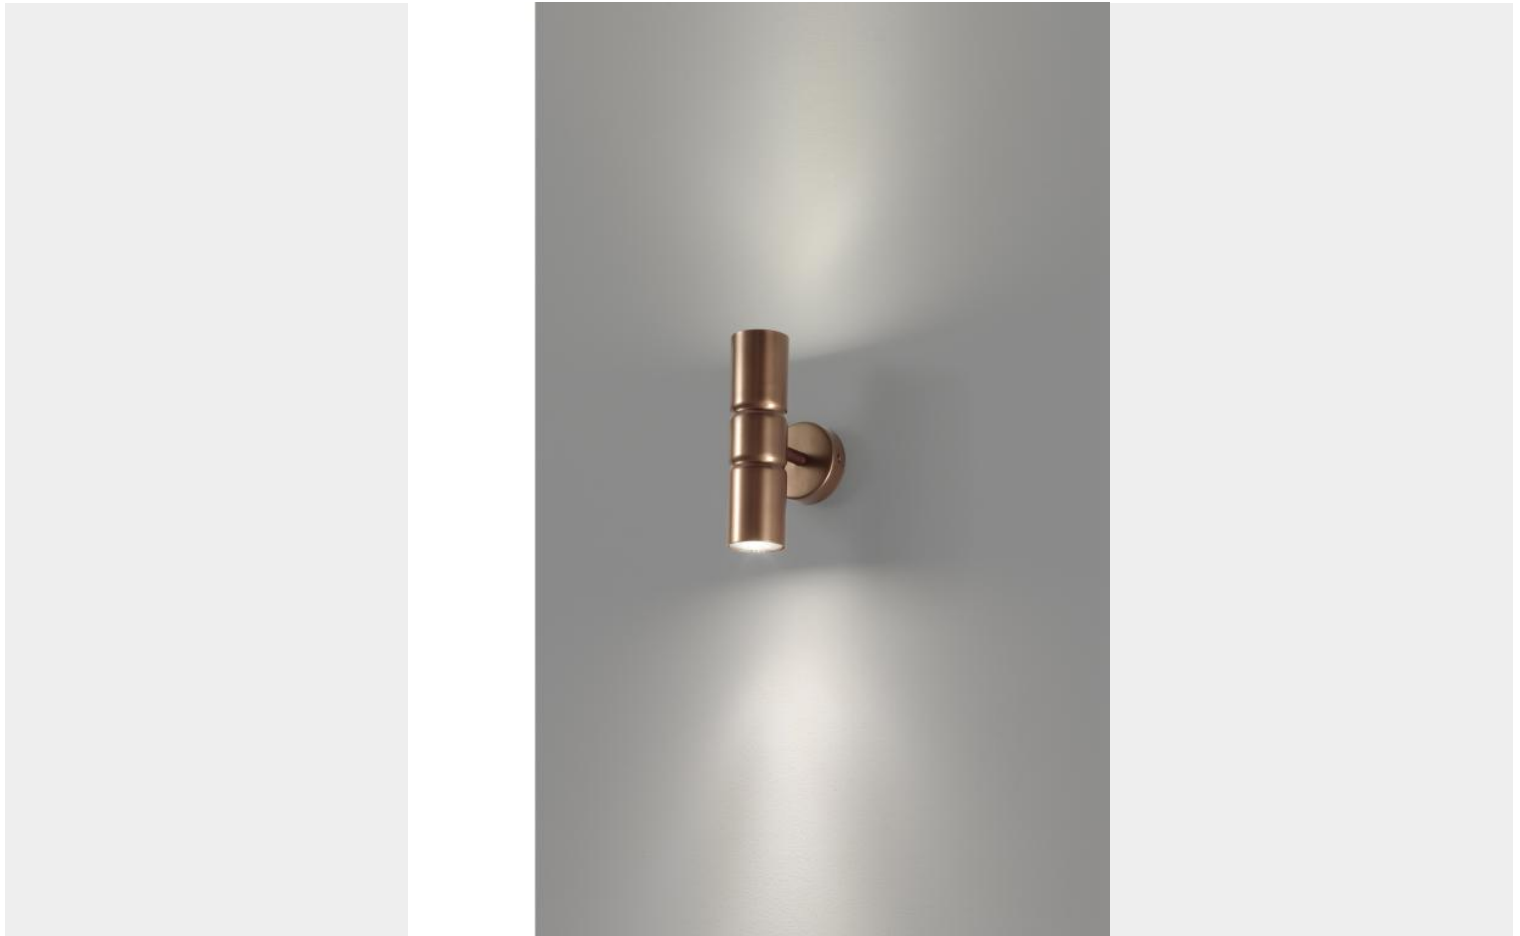

APPLIQUE 2 LUCI - 268.102.04 TURBO - METAL LUX

€ 98,00

Applique 2 luci Turbo in metallo disponibile in 4 finiture: bianco verniciato, nero verniciato, brunito verniciato e oro verniciato.

Una lampada da parete che dona molta luce al vostro ambiente. Ha un doppio fascio di luce , uno verso l'alto e l'altro verso il basso. E' indicata per illuminare zone di passaggio, soggiorni, camere da letto arredate in stile contemporaneo.

CODICE: 268.102 | **Categorie:** [Illuminazione interni](#), [Novità](#), [Applique](#) | **tag:** [applique metallo](#), [applique doppia luce](#)

VARIANTI

Immagine	SKU	Stock Status	Stock Quantity	Descrizione	Finiture	Prezzo
	268102.04			brunito verniciato	brunito verniciato	€ 98,00
	268.102.05			oro verniciato	oro verniciato	€ 98,00

Immagine	SKU	Stock Status	Stock Quantity	Descrizione	Finiture	Prezzo
	268.102.02			bianco	bianco	€ 98,00
	268.102.03			nero	nero	€ 98,00

GALLERIA IMMAGINI

DESCRIZIONE PRODOTTO

Applique 2 luci Turbo in metallo disponibile in 4 finiture: bianco verniciato, nero verniciato, brunito verniciato e oro verniciato.

Una lampada da parete che dona molta luce al vostro ambiente. Ha un doppio fascio di luce , uno verso l'alto e l'altro verso il basso. E' indicata per illuminare zone di passaggio, soggiorni, camere da letto arredate in stile contemporaneo.