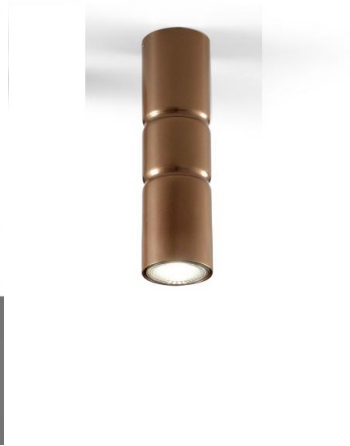

APPLIQUE 2 LUCI - 268.102.04 TURBO - METAL LUX

€ 98,00

Applique 2 luci Turbo in metallo disponibile in 4 finiture: bianco verniciato, nero verniciato, brunito verniciato e oro verniciato.

Una lampada da parete che dona molta luce al vostro ambiente. Ha un doppio fascio di luce , uno verso l'alto e l'altro verso il basso. E' indicata per illuminare zone di passaggio, soggiorni, camere da letto arredate in stile contemporaneo.

CODICE: 268.102 | **Categorie:** [Illuminazione interni](#), [Novità](#), [Applique](#) | **tag:** [applique metallo](#), [applique doppia luce](#)

VARIANTI

Immagine	SKU	Stock Status	Stock Quantity	Descrizione	Finiture	Prezzo
	268102.04			brunito verniciato	brunito verniciato	€ 98,00
	268.102.05			oro verniciato	oro verniciato	€ 98,00

INFORMAZIONI AGGIUNTIVE

Peso	0,8 kg
Dimensioni	Diametro cm.5
Altezza	20 cm
Luci	
Finiture	brunito verniciato , oro verniciato , bianco , nero
Tipologia	Applique
Produttore	Metal Lux
Prodotto pronto in	30 giorni
Garanzia del produttore	24 mesi
Ambiente	Soggiorno , Sala , Cucina , Camera da letto , Ingresso / corridoio / scalinata
Stile	Moderno , Contemporaneo , Minimal

Invia

TI POTREBBERO INTERESSARE

[Lume 1 luce -
268.211.04 Turbo -
Metal Lux](#)

[Lume 1 luce -
268.121.04 Turbo -
Metal Lux](#)

[Plafoniera 1 luce -
268.401.04 Turbo -
Metal Lux](#)

[Plafoniera/applique
1 luce - 268.301.02
Turbo - Metal Lux](#)