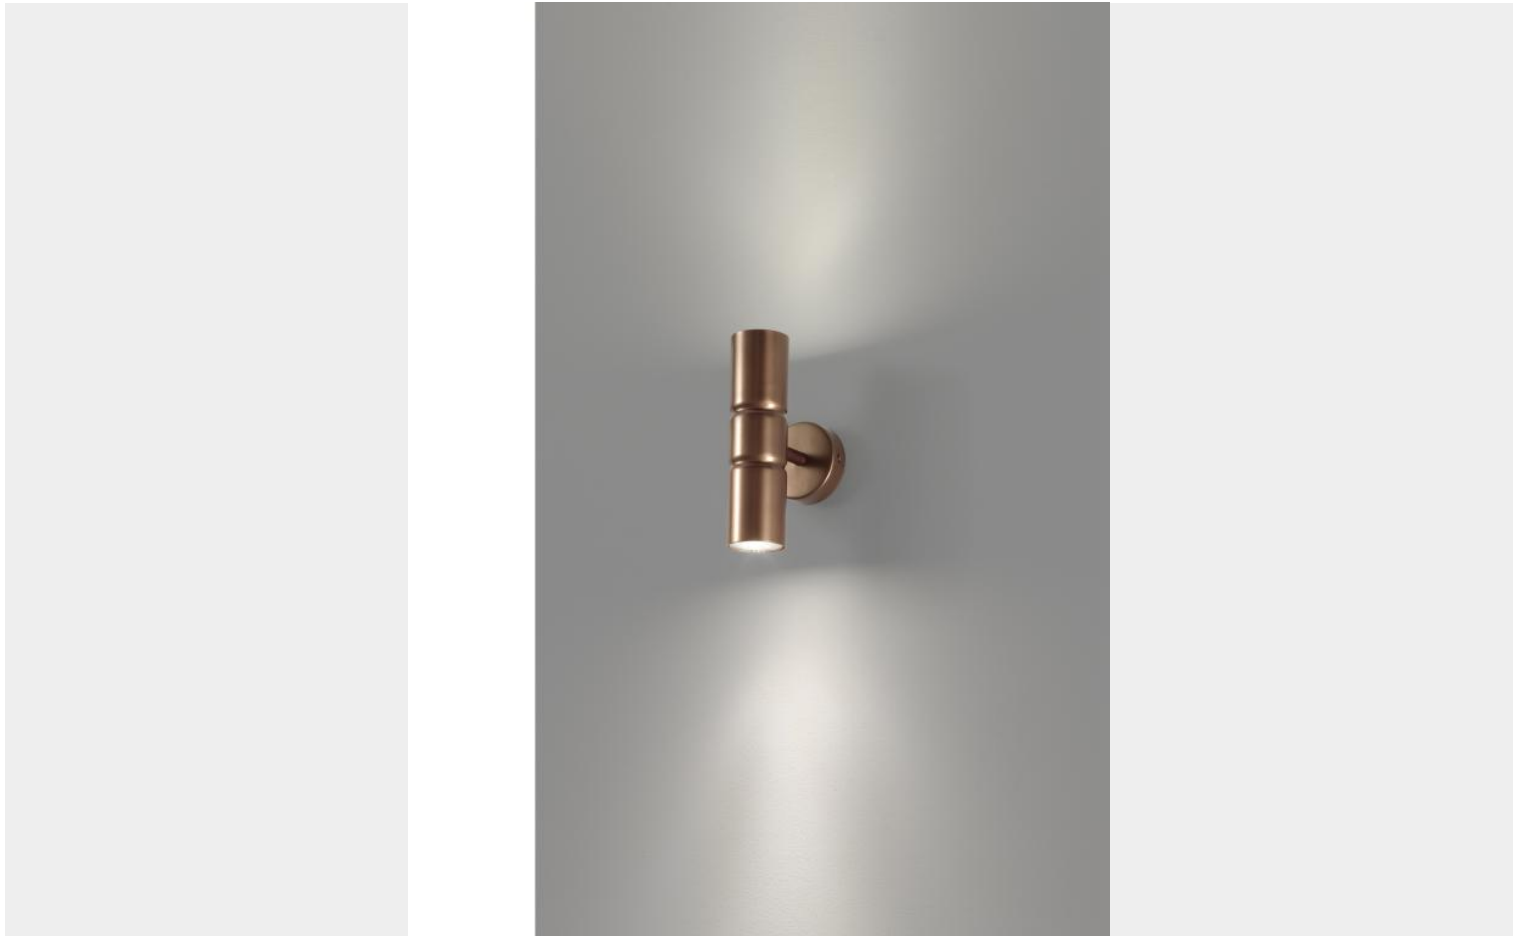

APPLIQUE 2 LUCI - 268.102.04 TURBO - METAL LUX

€ 98,00

Applique 2 luci Turbo in metallo disponibile in 4 finiture: bianco verniciato, nero verniciato, brunito verniciato e oro verniciato.

Una lampada da parete che dona molta luce al vostro ambiente. Ha un doppio fascio di luce , uno verso l'alto e l'altro verso il basso. E' indicata per illuminare zone di passaggio, soggiorni, camere da letto arredate in stile contemporaneo.

Turbo è una collezione indicata per ambienti raffinati e moderni e che un tocco di personalità

e originalità. Una serie completa composta da applique, sospensioni, plafoniere e lampade da tavolo di varie dimensioni.

CODICE: 268.102 | **Categorie:** [Novità](#), [Applique](#), [Illuminazione interni](#) | **tag:** [applique doppia luce](#), [applique metallo](#)

VARIANTI

| Immagine | SKU | Stock Status | Stock Quantity | Descrizione | Finiture | Prezzo |
|---|------------|--------------|----------------|--------------------|--------------------|---------|
|  | 268102.04 | | | brunito verniciato | brunito verniciato | € 98,00 |
|  | 268.102.05 | | | oro verniciato | oro verniciato | € 98,00 |

GALLERIA IMMAGINI

DESCRIZIONE PRODOTTO

Applique 2 luci Turbo in metallo disponibile in 4 finiture: bianco verniciato, nero verniciato, brunito verniciato e oro verniciato.

Una lampada da parete che dona molta luce al vostro ambiente. Ha un doppio fascio di luce , uno verso l'alto e l'altro verso il basso. E' indicata per illuminare zone di passaggio, soggiorni, camere da letto arredate in stile contemporaneo.