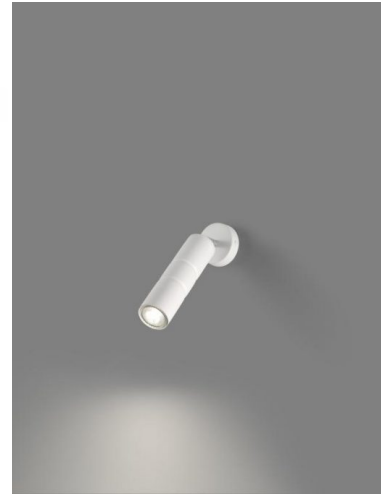

APPLIQUE 2 LUCI - 268.102.04 TURBO - METAL LUX

€ 98,00

Applique 2 luci Turbo in metallo disponibile in 4 finiture: bianco verniciato, nero verniciato, brunito verniciato e oro verniciato.

Una lampada da parete che dona molta luce al vostro ambiente. Ha un doppio fascio di luce , uno verso l'alto e l'altro verso il basso. E' indicata per illuminare zone di passaggio, soggiorni, camere da letto arredate in stile contemporaneo.

GALLERIA IMMAGINI

DESCRIZIONE PRODOTTO

Applique 2 luci Turbo in metallo disponibile in 4 finiture: bianco verniciato, nero verniciato, brunito verniciato e oro verniciato.

Una lampada da parete che dona molta luce al vostro ambiente. Ha un doppio fascio di luce , uno verso l'alto e l'altro verso il basso. E' indicata per illuminare zone di passaggio, soggiorni, camere da letto arredate in stile contemporaneo.

INFORMAZIONI AGGIUNTIVE

| | |
|--------------------------------|--|
| Peso | 0,8 kg |
| Dimensioni | Diametro cm.5 |
| Altezza | 20 cm |
| Luci | |
| Finiture | brunito verniciato , oro verniciato , bianco , nero |
| Tipologia | Applique |
| Produttore | Metal Lux |
| Prodotto pronto in | 30 giorni |
| Garanzia del produttore | 24 mesi |
| Ambiente | Soggiorno , Sala , Cucina , Camera da letto , Ingresso / corridoio / scalinata |
| Stile | Moderno , Contemporaneo , Minimal |

Invia

TI POTREBBERO INTERESSARE

[Lume 1 luce -
268.211.04 Turbo -
Metal Lux](#)

[Lume 1 luce -
268.121.04 Turbo -
Metal Lux](#)

[Plafoniera 1 luce -
268.401.04 Turbo -
Metal Lux](#)

[Plafoniera/applique
1 luce - 268.301.02
Turbo - Metal Lux](#)