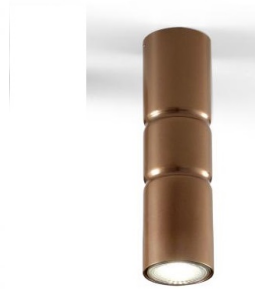

APPLIQUE 2 LUCI - 268.102.04 TURBO - METAL LUX

€ 98,00

Applique 2 luci Turbo in metallo disponibile in 4 finiture: bianco verniciato, nero verniciato, brunito verniciato e oro verniciato.

Una lampada da parete che dona molta luce al vostro ambiente. Ha un doppio fascio di luce , uno verso l'alto e l'altro verso il basso. E' indicata per illuminare zone di passaggio, soggiorni, camere da letto arredate in stile contemporaneo.

CODICE: 268.102 | **Categorie:** [Novità](#), [Applique](#), [Illuminazione interni](#) | **tag:** [applique doppia luce](#), [applique metallo](#)

VARIANTI

| Immagine | SKU | Stock Status | Stock Quantity | Descrizione | Finiture | Prezzo |
|---|------------|--------------|----------------|--------------------|--------------------|---------|
|  | 268102.04 | | | brunito verniciato | brunito verniciato | € 98,00 |
|  | 268.102.05 | | | oro verniciato | oro verniciato | € 98,00 |

GALLERIA IMMAGINI

DESCRIZIONE PRODOTTO

Applique 2 luci Turbo in metallo disponibile in 4 finiture: bianco verniciato, nero verniciato, brunito verniciato e oro verniciato.

Una lampada da parete che dona molta luce al vostro ambiente. Ha un doppio fascio di luce , uno verso l'alto e l'altro verso il basso. E' indicata per illuminare zone di passaggio, soggiorni, camere da letto arredate in stile contemporaneo.

Invia

TI POTREBBERO INTERESSARE

[Lume 1 luce -
268.211.04 Turbo -
Metal Lux](#)

[Lume 1 luce -
268.121.04 Turbo -
Metal Lux](#)

[Plafoniera 1 luce -
268.401.04 Turbo -
Metal Lux](#)

[Plafoniera/applique
1 luce - 268.301.02
Turbo - Metal Lux](#)