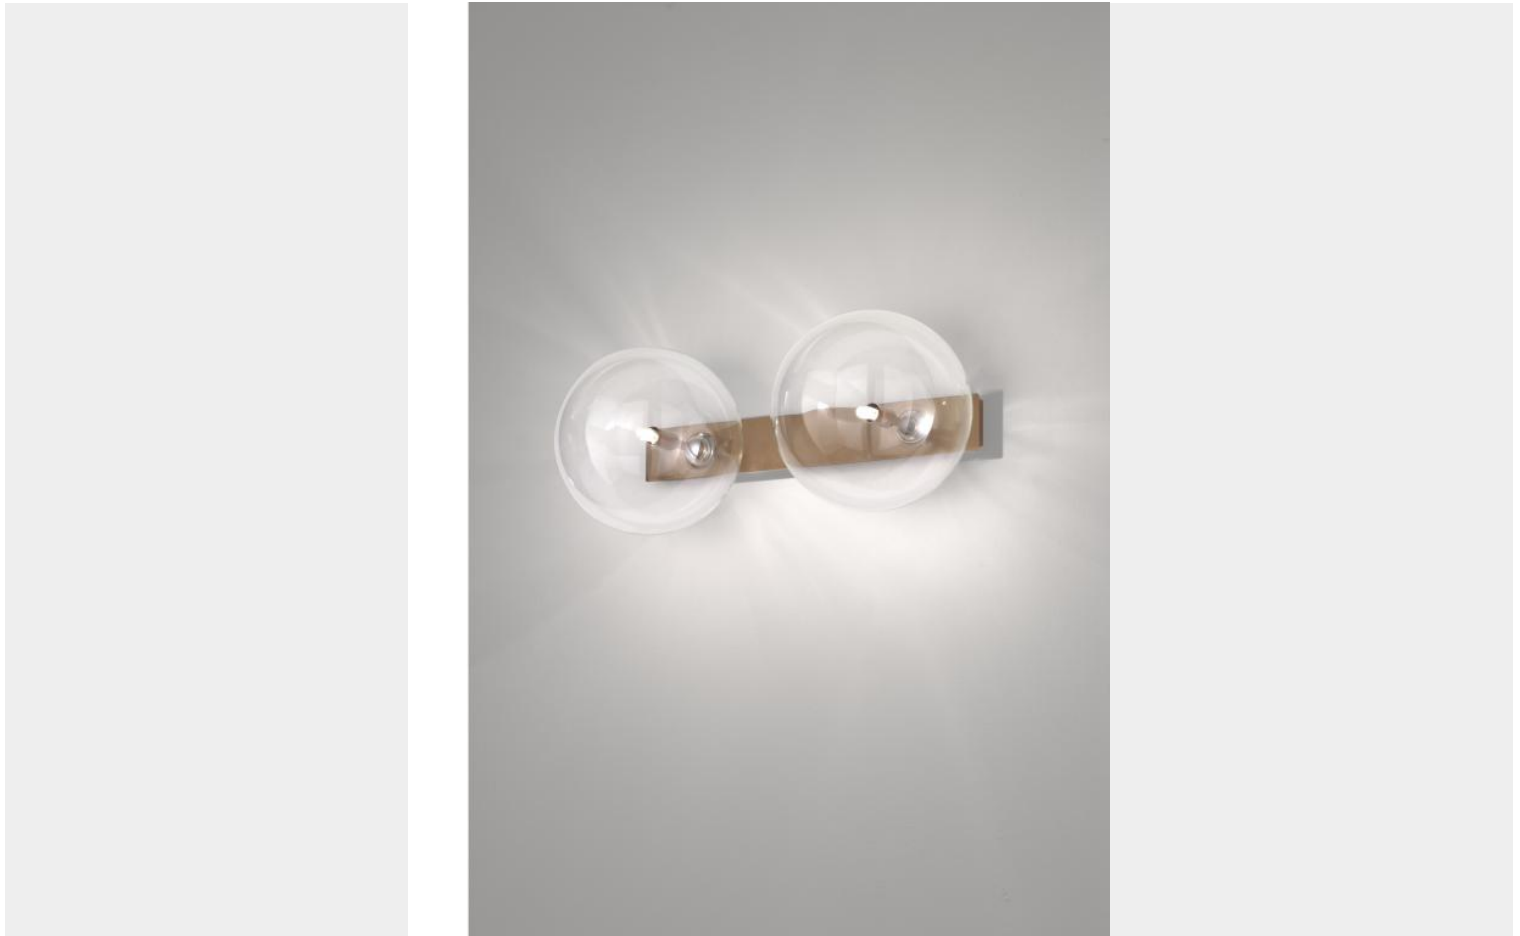

APPLIQUE 2 LUCI - 267.102.04 ESTRO - METAL LUX

€ 201,00

Applique 2 luci in metallo verniciato brunito e sfera in vetro trasparente diametro 20 cm.

Una lampada da parete dal design semplice e moderno consigliata per illuminare zone di passaggio, soggiorni e camere da letto.

Estro è una collezione creativa ed elegante per ambienti raffinati e moderni. Una serie completa di applique, sospensioni e lampade da tavolo di varie dimensioni.

CODICE: 267.102.04 | **Categorie:** [Illuminazione interni](#), [Applique](#) | **tag:** [applique sfera](#)

DESCRIZIONE PRODOTTO

Applique 2 luci in metallo verniciato brunito e sfera in vetro trasparente diametro 20 cm.

Una lampada da parete dal design semplice e moderno consigliata per illuminare zone di passaggio, soggiorni e camere da letto.

Estro è una collezione creativa ed elegante per ambienti raffinati e moderni. Una serie completa di applique, sospensioni e lampade da tavolo di varie dimensioni.

INFORMAZIONI AGGIUNTIVE

Peso	1,5 kg
Dimensioni	43 x P.22 cm
Altezza (cm)	20
Luci	G9 MAX 40W
Vetro	sfera Ø 20 cm
Finiture	brunito verniciato
Tipologia	Applique
Produttore	Metal Lux
Prodotto pronto in	30 giorni
Garanzia del produttore	24 mesi
Ambiente	Soggiorno , Sala , Camera da letto , Ingresso / corridoio / scalinata , Bagno , Studio
Stile	Moderno , Contemporaneo , Minimal