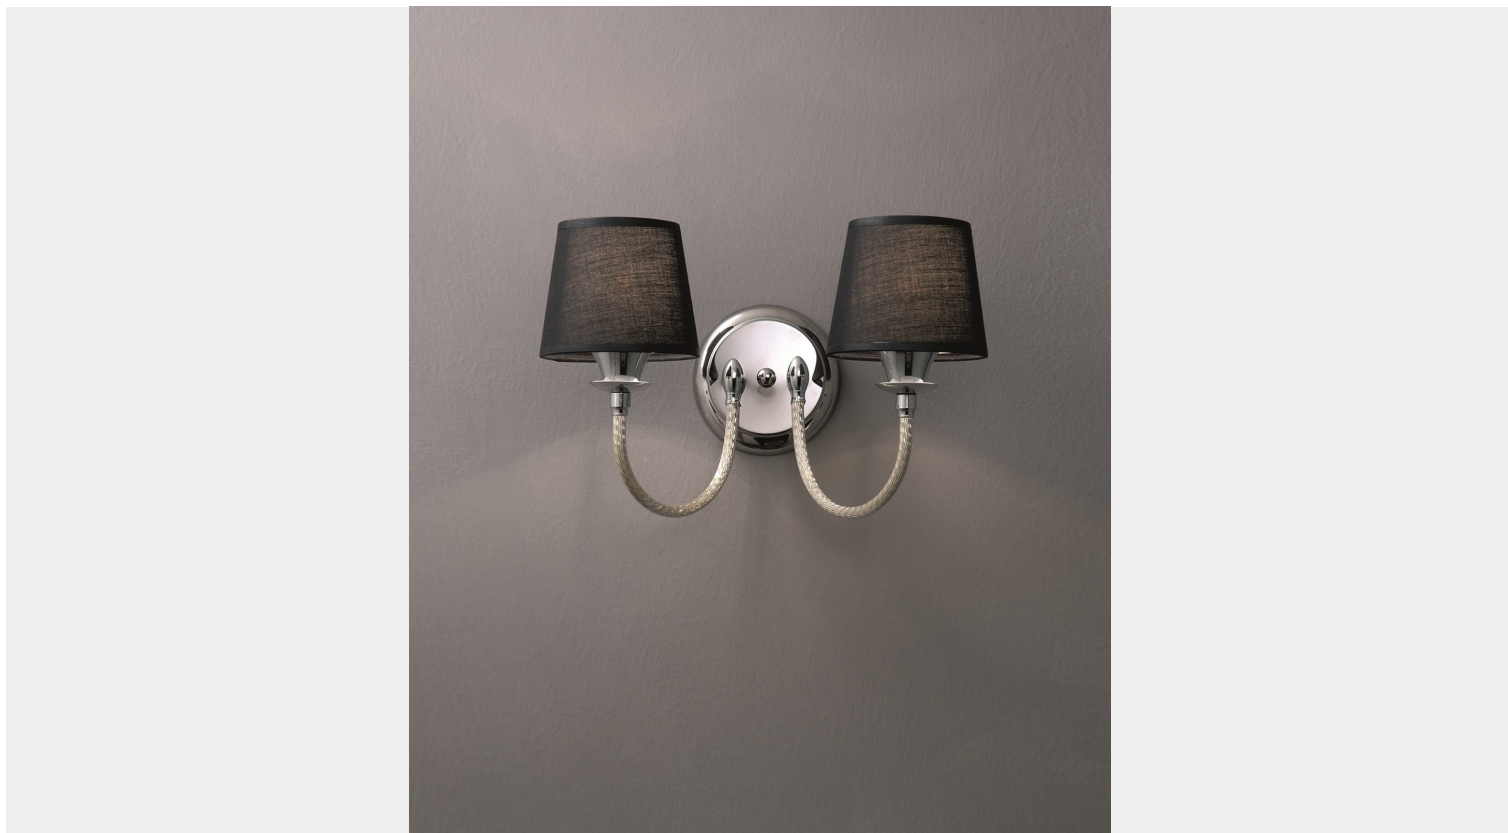

## APPLIQUE 2 LUCE - 418/A2- ROYAL CRYSTAL - ARREDO LUCE

**€ 153,00**

Applique 2 luci in metallo cromato, bracci in alluminio diamantato e paralume in tela colore nero.

Per illuminare ingressi, corridoi, sale, soggiorni, camere da letto e specchiere.  
Disponibile nelle finiture in oro lucido e in cromo.

A completamento della serie lampadario a 5 luci e applique a una luce.  
Colore dei paralumi disponibili: nero, blu e arancio.

**CODICE:** 418/A2 | **Categorie:** [Illuminazione interni](#), [Applique](#) | **tag:** [applique con paralume](#), [applique alluminio diamantato](#)

**DESCRIZIONE PRODOTTO**

Applique 2 luci in metallo cromato, bracci in alluminio diamantato e paralume in tela colore nero.  
Per illuminare ingressi, corridoi, sale, soggiorni, camere da letto e specchiere.  
Disponibile nelle finiture in oro lucido e in cromo.

A completamento della serie lampadario a 5 luci e applique a una luce.  
Colore dei paralumi disponibili: nero, blu e arancio.

**INFORMAZIONI AGGIUNTIVE**

<b>Peso</b>	2 kg
<b>Diametro (cm)</b>	<a href="#">35</a>
<b>Altezza (cm)</b>	23
<b>Luci</b>	<a href="#">max 60W E14 per luce</a>
<b>Lampadine</b>	<a href="#">escluse</a>
<b>Struttura</b>	<a href="#">Metallo</a>
<b>Colori disponibili</b>	<a href="#">Cromo, Oro lucido 24 kt</a>
<b>Paralumi</b>	<a href="#">1</a>
<b>Tipologia</b>	<a href="#">Applique</a>
<b>Ambiente</b>	<a href="#">Soggiorno, Sala, Camera da letto, Ingresso / corridoio / scalinata, Bagno, Mansarda, Studio</a>
<b>Prodotto pronto in</b>	<a href="#">30 giorni</a>
<b>Garanzia del produttore</b>	<a href="#">24 mesi</a>