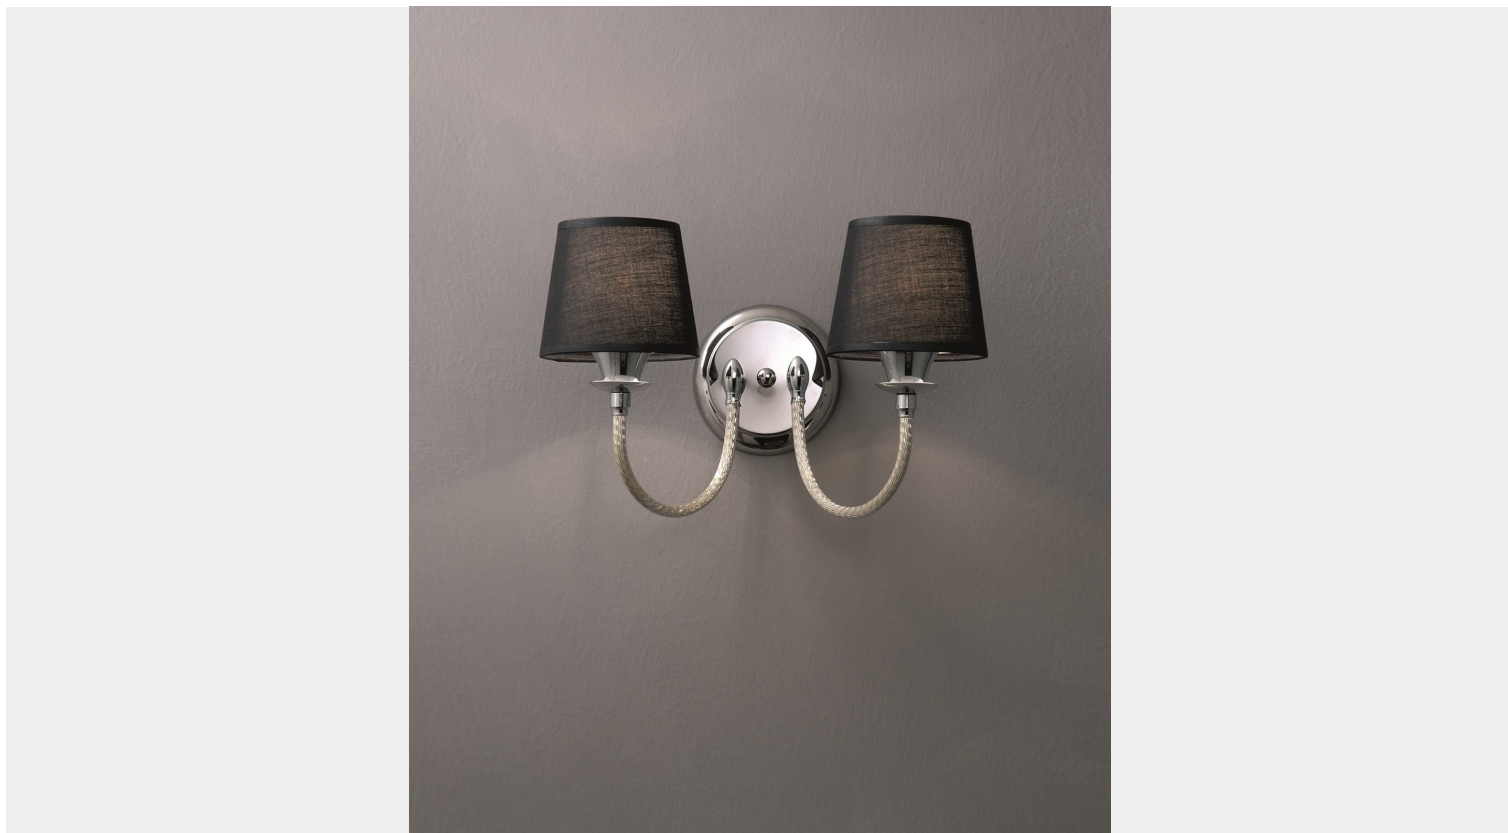

APPLIQUE 2 LUCE - 418/A2- ROYAL CRYSTAL - ARREDO LUCE

€ 153,00

Applique 2 luci in metallo cromato, bracci in alluminio diamantato e paralume in tela colore nero.

Per illuminare ingressi, corridoi, sale, soggiorni, camere da letto e specchiere.
Disponibile nelle finiture in oro lucido e in cromo.

A completamento della serie lampadario a 5 luci e applique a una luce.
Colore dei paralumi disponibili: nero, blu e arancio.

CODICE: 418/A2 | **Categorie:** [Illuminazione interni](#), [Applique](#) | **tag:** [applique alluminio diamantato](#), [applique con paralume](#)

VARIANTI

Immagine	SKU	Stock Status	Stock Quantity	Descrizione	Colori disponibili	Prezzo
	418/A2 dorato				Oro lucido 24 kt	€ 153,00
	418/A2 CROMO				Cromo	€ 153,00

DESCRIZIONE PRODOTTO

Applique 2 luci in metallo cromato, bracci in alluminio diamantato e paralume in tela colore nero.
Per illuminare ingressi, corridoi, sale, soggiorni, camere da letto e specchiere.
Disponibile nelle finiture in oro lucido e in cromo.

A completamento della serie lampadario a 5 luci e applique a una luce.
Colore dei paralumi disponibili: nero, blu e arancio.

INFORMAZIONI AGGIUNTIVE

Peso	2 kg
Diametro (cm)	35
Altezza (cm)	23
Luci	max 60W E14 per luce
Lampadine	escluse
Struttura	Metallo
Colori disponibili	Cromo, Oro lucido 24 kt
Paralumi	1
Tipologia	Applique
Ambiente	Soggiorno, Sala, Camera da letto, Ingresso / corridoio / scalinata, Bagno, Mansarda, Studio
Prodotto pronto in	30 giorni
Garanzia del produttore	24 mesi