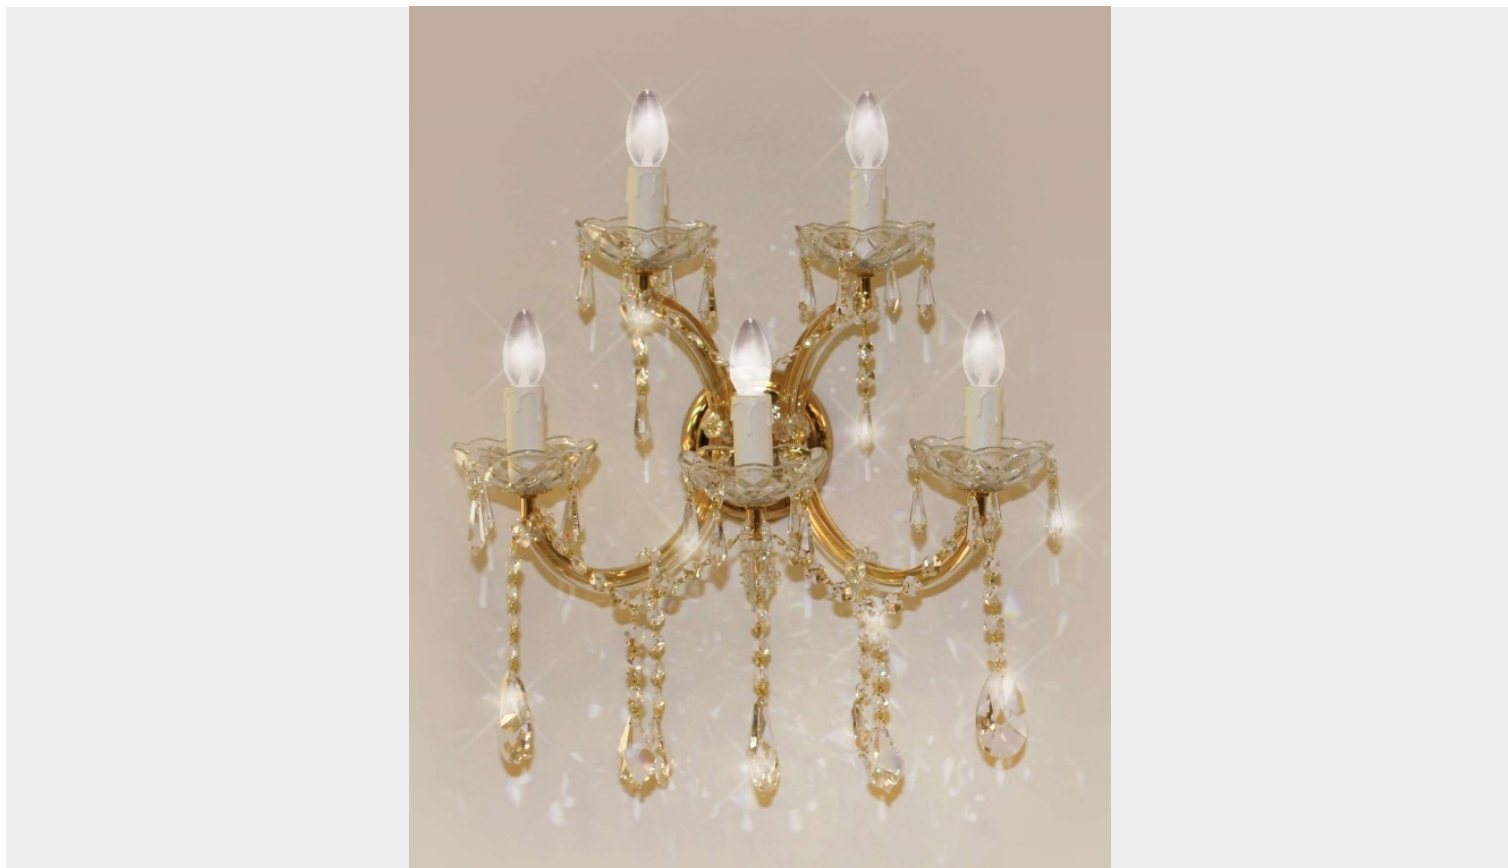

APPLIQUE 5 LUCI MARIA TERESA 110/A5 - LUTIZ

€ 533,00

Applique 5 luci, finitura oro e pendaglieria in cristallo.

Bellissima lampada da parete in stile Maria Teresa per illuminare ed arredare soggiorni, camere da letto, ingressi e corridoi. Disponibile anche in cromo.

La serie si compone di lampadari di dimensioni diverse e applique. Per una personalizzazione di prodotto non esitate a contattarci

CODICE: 110/A5 | **Categorie:** [Illuminazione interni](#), [Applique](#) | **tag:** [applique Maria Teresa](#)

VARIANTI

Immagine	SKU	Stock Status	Stock Quantity	Descrizione Finiture	Prezzo
	110/A5 - cromo			cromo	€ 533,00
	110/A5- oro			oro	€ 533,00

DESCRIZIONE PRODOTTO

Applique 5 luci, finitura oro e pendagliera in cristallo.

Bellissima lampada da parete in stile Maria Teresa per illuminare ed arredare soggiorni, camere da letto, ingressi e corridoi. Disponibile anche in cromo.

La serie si compone di lampadari di dimensioni diverse e applique. Per una personalizzazione di prodotto non esitate a contattarci