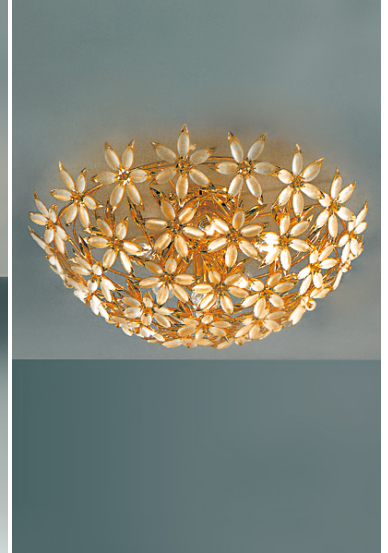

APPLIQUE 1 LUCE VETRO MURANO - 503/A1- SWEET FLOWER - ARREDOLUCE

€ 108,00

Applique 1 luce in metallo, finitura oro 24Kt e stelle con ovali satinati di Murano.
Il prodotto può essere personalizzato per dimensione, numero di luci, finitura (oro 24Kt e cromo)
Consigliato per ambiente classico, classico-moderno

CODICE: 503/A1 | **Categorie:** [Illuminazione interni](#), [Applique](#) | **tag:** [applique floreale](#)

VARIANTI

Immagine	SKU	Stock Status	Stock Quantity	Descrizione	Colori disponibili	Prezzo
	503/A1-Cromo				Cromo	€ 108,00
	503/A1-Oro 24 kt				Oro 24 kt	€ 108,00

GALLERIA IMMAGINI

DESCRIZIONE PRODOTTO

Applique 1 luce in metallo, finitura oro 24Kt e stelle con ovali satinati di Murano.

Il prodotto può essere personalizzato per dimensione, numero di luci, finitura (oro 24Kt e cromo)
Consigliato per ambiente classico, classico-moderno

Invia

TI POTREBBERO INTERESSARE

[Lampadario 12 luci
vetro Murano -
503/12- Sweet
Flower - Arredoluce](#)

[Applique 2 luci
vetro Murano -
503/A2 - Sweet
Flower - Arredoluce](#)

[Plafoniera 3 luci
vetro Murano -
Sweet Flower -
503/PL3 -
Arredoluce](#)