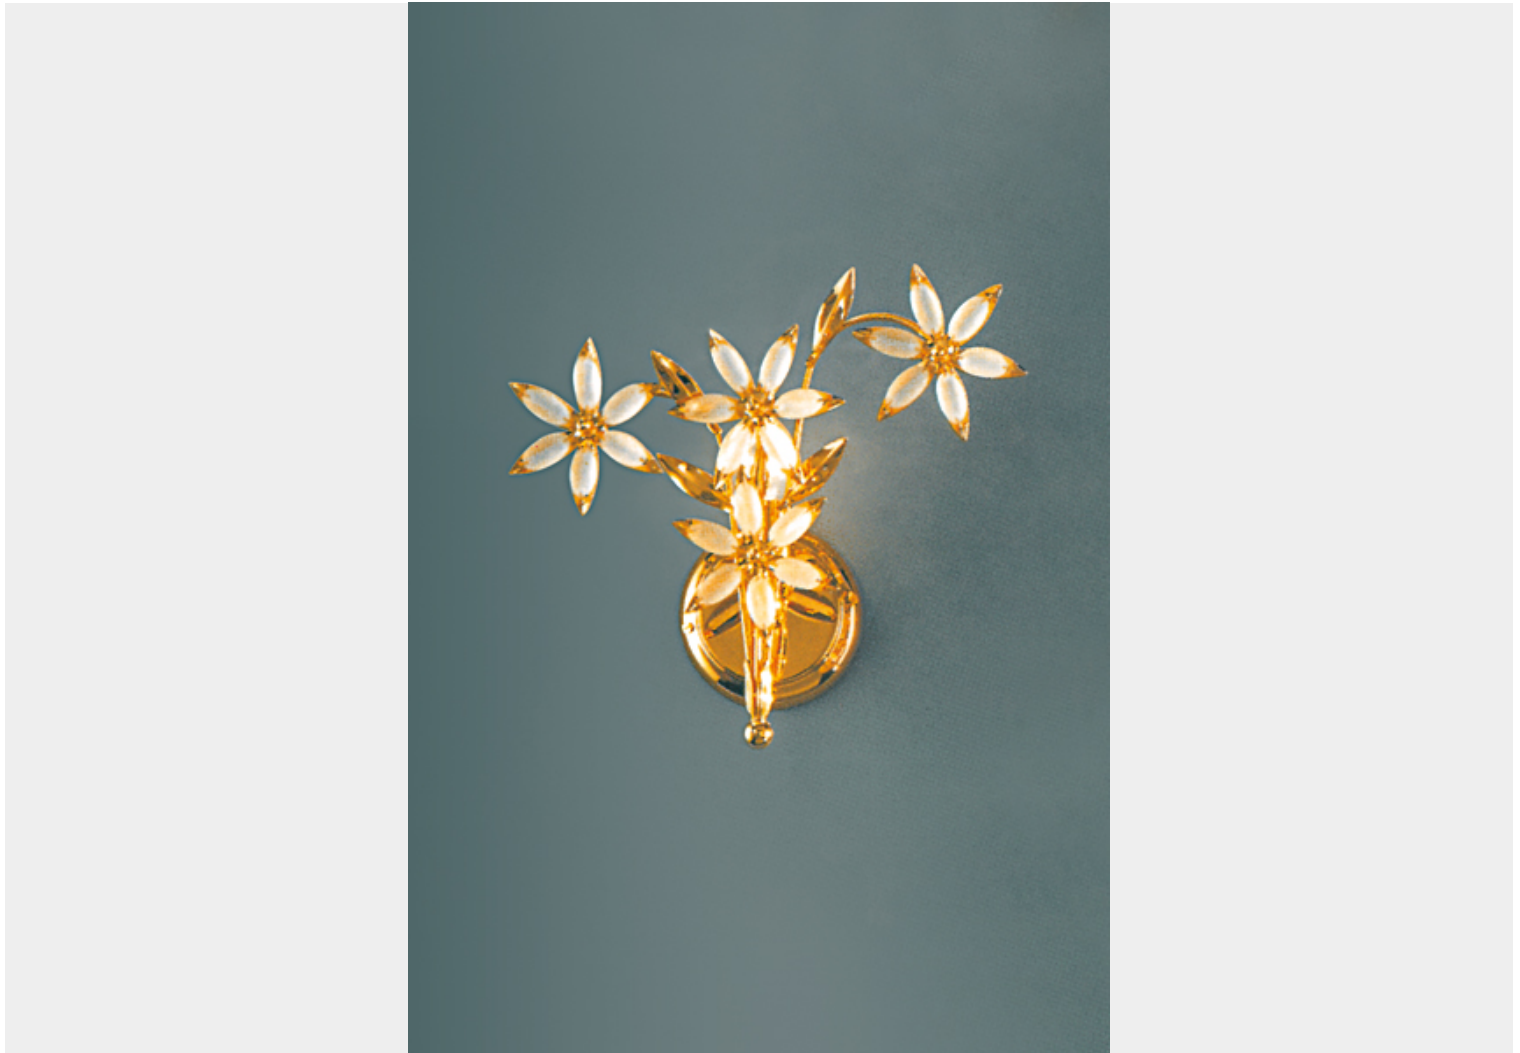

APPLIQUE 1 LUCE VETRO MURANO - 503/A1- SWEET FLOWER - ARREDOLUCE

€ 108,00

Applique 1 luce in metallo, finitura oro 24Kt e stelle con ovali satinati di Murano.
Il prodotto può essere personalizzato per dimensione, numero di luci, finitura (oro 24Kt e cromo)
Consigliato per ambiente classico, classico-moderno

CODICE: 503/A1 | **Categorie:** [Illuminazione interni](#), [Applique](#) | **tag:** [applique floreale](#)

VARIANTI

Immagine	SKU	Stock Status	Stock Quantity	Descrizione	Colori disponibili	Prezzo
	503/A1-Cromo				Cromo	€ 108,00
	503/A1-Oro 24 kt				Oro 24 kt	€ 108,00

GALLERIA IMMAGINI

DESCRIZIONE PRODOTTO

Applique 1 luce in metallo, finitura oro 24Kt e stelle con ovali satinati di Murano.

Il prodotto può essere personalizzato per dimensione, numero di luci, finitura (oro 24Kt e cromo)
Consigliato per ambiente classico, classico-moderno

INFORMAZIONI AGGIUNTIVE

Peso	1 kg
Diametro (cm)	34
Altezza (cm)	30
Luci	max 40W E14 per luce
Lampadine	escluse
Struttura	Metallo
Colori disponibili	Cromo, Oro 24 kt
Vetro di Murano	1
Tipologia	Applique
Ambiente	Soggiorno, Sala, Camera da letto, Ingresso / corridoio / scalinata, Bagno, Mansarda, Studio
Prodotto pronto in	30 giorni
Garanzia del produttore	24 mesi