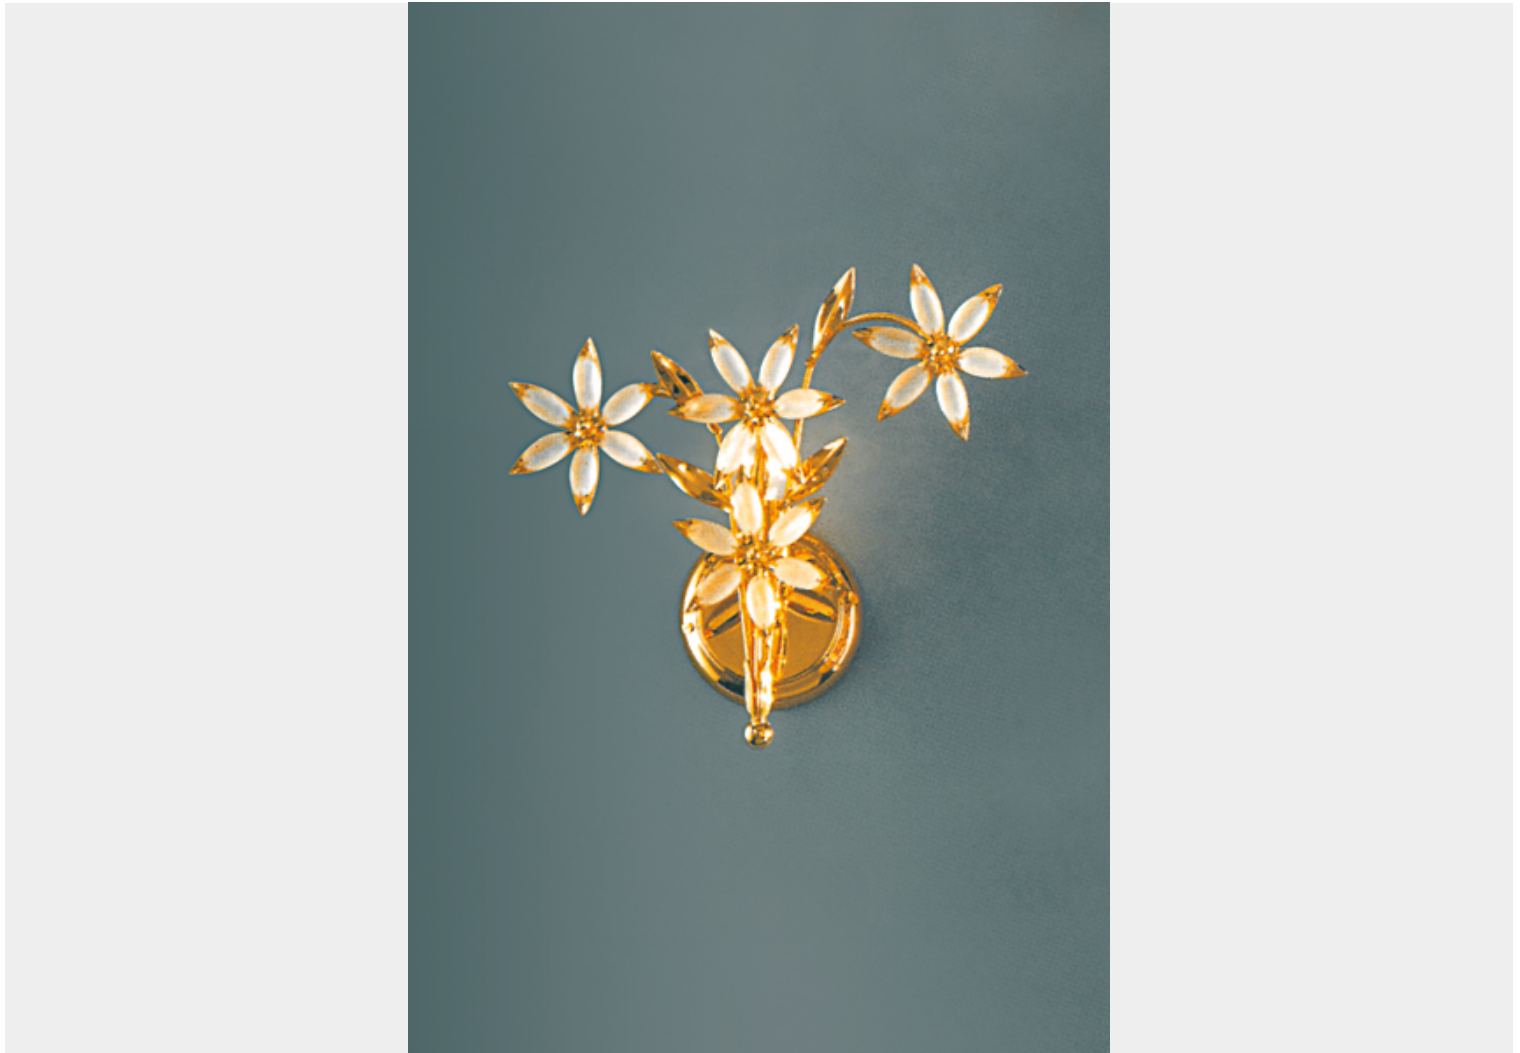

APPLIQUE 1 LUCE VETRO MURANO - 503/A1- SWEET FLOWER - ARREDOLUCE

€ 108,00

Applique 1 luce in metallo, finitura oro 24Kt e stelle con ovali satinati di Murano.
Il prodotto può essere personalizzato per dimensione, numero di luci, finitura (oro 24Kt e cromo)
Consigliato per ambiente classico, classico-moderno

CODICE: 503/A1 | **Categorie:** [Illuminazione interni](#), [Applique](#) | **tag:** [applique floreale](#)

VARIANTI

Immagine	SKU	Stock Status	Stock Quantity	Descrizione	Colori disponibili	Prezzo
	503/A1-Cromo				Cromo	€ 108,00
	503/A1-Oro 24 kt				Oro 24 kt	€ 108,00

GALLERIA IMMAGINI

DESCRIZIONE PRODOTTO

Applique 1 luce in metallo, finitura oro 24Kt e stelle con ovali satinati di Murano.

Il prodotto può essere personalizzato per dimensione, numero di luci, finitura (oro 24Kt e cromo)
Consigliato per ambiente classico, classico-moderno

INFORMAZIONI AGGIUNTIVE

Peso	1 kg
Diametro (cm)	34
Altezza (cm)	30
Luci	max 40W E14 per luce
Lampadine	escluse
Struttura	Metallo
Colori disponibili	Cromo , Oro 24 kt
Vetro di Murano	1
Tipologia	Applique
Ambiente	Soggiorno , Sala , Camera da letto , Ingresso / corridoio / scalinata , Bagno , Mansarda , Studio
Prodotto pronto in	30 giorni
Garanzia del produttore	24 mesi