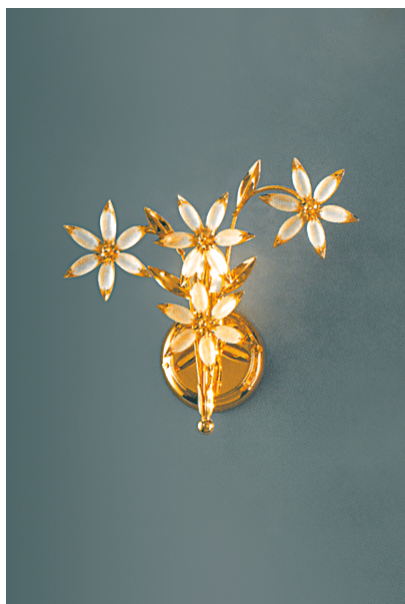

APPLIQUE 1 LUCE VETRO MURANO - 503/A1- SWEET FLOWER - ARREDOLUCE

€ 108,00

Applique 1 luce in metallo, finitura oro 24Kt e stelle con ovali satinati di Murano.
Il prodotto può essere personalizzato per dimensione, numero di luci, finitura (oro 24Kt e cromo)
Consigliato per ambiente classico, classico-moderno

CODICE: 503/A1 | **Categorie:** [Illuminazione interni](#), [Applique](#) | **tag:** [applique floreale](#)

VARIANTI

Immagine	SKU	Stock Status	Stock Quantity	Descrizione	Colori disponibili	Prezzo
	503/A1-Cromo				Cromo	€ 108,00
	503/A1-Oro 24 kt				Oro 24 kt	€ 108,00

GALLERIA IMMAGINI

DESCRIZIONE PRODOTTO

Applique 1 luce in metallo, finitura oro 24Kt e stelle con ovali satinati di Murano.

Il prodotto può essere personalizzato per dimensione, numero di luci, finitura (oro 24Kt e cromo)
Consigliato per ambiente classico, classico-moderno

INFORMAZIONI AGGIUNTIVE

Peso	1 kg
Diametro (cm)	34
Altezza (cm)	30
Luci	max 40W E14 per luce
Lampadine	escluse
Struttura	Metallo
Colori disponibili	Cromo, Oro 24 kt
Vetro di Murano	1
Tipologia	Applique
Ambiente	Soggiorno, Sala, Camera da letto, Ingresso / corridoio / scalinata, Bagno, Mansarda, Studio
Prodotto pronto in	30 giorni
Garanzia del produttore	24 mesi