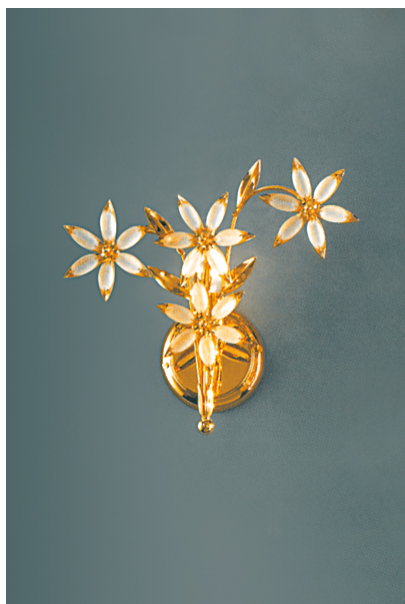

APPLIQUE 1 LUCE VETRO MURANO - 503/A1- SWEET FLOWER - ARREDOLUCE

€ 108,00

Applique 1 luce in metallo, finitura oro 24Kt e stelle con ovali satinati di Murano.
Il prodotto può essere personalizzato per dimensione, numero di luci, finitura (oro 24Kt e cromo)
Consigliato per ambiente classico, classico-moderno

CODICE: 503/A1 | **Categorie:** [Illuminazione interni](#), [Applique](#) | **tag:** [applique floreale](#)

VARIANTI

Immagine	SKU	Stock Status	Stock Quantity	Descrizione	Colori disponibili	Prezzo
	503/A1-Cromo				Cromo	€ 108,00
	503/A1-Oro 24 kt				Oro 24 kt	€ 108,00

GALLERIA IMMAGINI

DESCRIZIONE PRODOTTO

Applique 1 luce in metallo, finitura oro 24Kt e stelle con ovali satinati di Murano.

Il prodotto può essere personalizzato per dimensione, numero di luci, finitura (oro 24Kt e cromo)
Consigliato per ambiente classico, classico-moderno

INFORMAZIONI AGGIUNTIVE

Peso	1 kg
Diametro (cm)	34
Altezza (cm)	30
Luci	max 40W E14 per luce
Lampadine	escluse
Struttura	Metallo
Colori disponibili	Cromo , Oro 24 kt
Vetro di Murano	1
Tipologia	Applique
Ambiente	Soggiorno , Sala , Camera da letto , Ingresso / corridoio / scalinata , Bagno , Mansarda , Studio
Prodotto pronto in	30 giorni
Garanzia del produttore	24 mesi