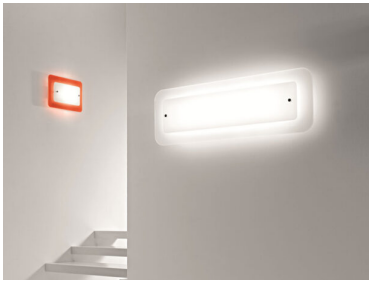

APPLIQUE 1 LUCE - 0613 - POPO UP SELENE**€ 121,00**

Applique 1 luce con diffusore in vetro sabbato internamente e lucido esternamente.

La parte inferiore può essere in plexiglass, disponibile nei colori bianco e arancio, o in acciaio con finitura in foglia oro o argento. Dimensioni: L 30 x 8 cm - H 20 cm

Per illuminare ingressi, scalinate, corridoi, sale da pranzo, soggiorni e camere da letto.

Pop Up è una collezione dal design moderno, dalle linee geometriche e morbide allo stesso tempo. La particolarità di questa collezione sono i due diffusori sovrapposti, quello superiore in vetro e quello inferiore in plexiglass o in acciaio

La parte inferiore può essere in plexiglass, disponibile nei colori bianco e arancio, o in acciaio con finitura in foglia oro o argento. Dimensioni: L 30 x 8 cm - H 20 cm

Per illuminare ingressi, scalinate, corridoi, sale da pranzo, soggiorni e camere da letto.

Invia

TI POTREBBERO INTERESSARE

[Applique 1 luce -
Pop up - 0614
Selene](#)

[Plafoniera 4 luci -
0612 - Pop up -
Selene](#)

[Plafoniera 2 luci -
0611 - Pop up -
Selene](#)

[Plafoniera 2 luci -
0610 - Selene Pop
Up](#)