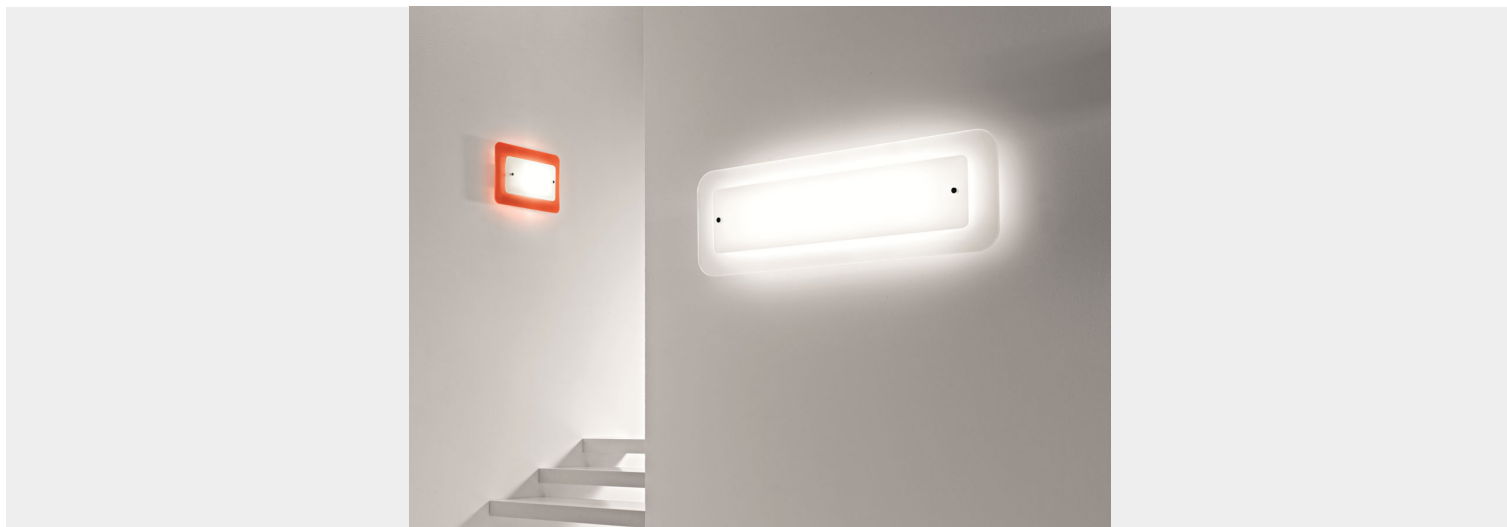

APPLIQUE 1 LUCE - 0613 - POPO UP SELENE**€ 121,00**

Applique 1 luce con diffusore in vetro sabbato internamente e lucido esternamente.

La parte inferiore può essere in plexiglass, disponibile nei colori bianco e arancio, o in acciaio con finitura in foglia oro o argento. Dimensioni: L 30 x 8 cm - H 20 cm

Per illuminare ingressi, scalinate, corridoi, sale da pranzo, soggiorni e camere da letto.

Pop Up è una collezione dal design moderno, dalle linee geometriche e morbide allo stesso tempo. La particolarità di questa collezione sono i due diffusori sovrapposti, quello superiore in vetro e quello inferiore in plexiglass o in acciaio

CODICE: 0613 | **Categorie:** [Illuminazione interni](#), [Applique](#) | **tag:** [applique vetro](#), [applique vetro colorato](#)

GALLERIA IMMAGINI

DESCRIZIONE PRODOTTO

Applique 1 luce con diffusore in vetro sabbato internamente e lucido esternamente.

La parte inferiore può essere in plexiglass, disponibile nei colori bianco e arancio, o in acciaio con finitura in foglia oro o argento. Dimensioni: L 30 x 8 cm - H 20 cm

Per illuminare ingressi, scalinate, corridoi, sale da pranzo, soggiorni e camere da letto.