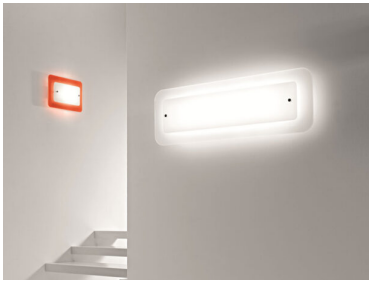

APPLIQUE 1 LUCE - POP UP - 0614 SELENE**€ 182,00**

Applique 1 luce con diffusore in vetro sabbato internamente e lucido esternamente. La parte inferiore può essere in plexiglass, disponibile nei colori bianco e arancio, o in acciaio con finitura in foglia oro o argento.

Per illuminare ingressi, scalinate, corridoi, sale da pranzo, soggiorni e camere da letto. Pop Up è una collezione dal design moderno, dalle linee geometriche e morbide allo stesso tempo. La particolarità di questa collezione sono i due diffusori sovrapposti, quello superiore in vetro e quello inferiore in plexiglass o in acciaio.

CODICE: 0614 | **Categorie:** [Illuminazione interni](#), [Applique](#) | **tag:** [applique vetro colorato](#), [applique vetro](#)

GALLERIA IMMAGINI

DESCRIZIONE PRODOTTO

Applique 1 luce con diffusore in vetro sabbato internamente e lucido esternamente. La parte inferiore può essere in plexiglass, disponibile nei colori bianco e arancio, o in acciaio con finitura in foglia oro o argento.

Invia

TI POTREBBERO INTERESSARE

[Applique 1 luce -
0613 - Popo Up
Selene](#)

[Plafoniera 4 luci -
0612 - Pop up -
Selene](#)

[Plafoniera 2 luci -
0611 - Pop up -
Selene](#)

[Plafoniera 2 luci -
0610 - Selene Pop
Up](#)