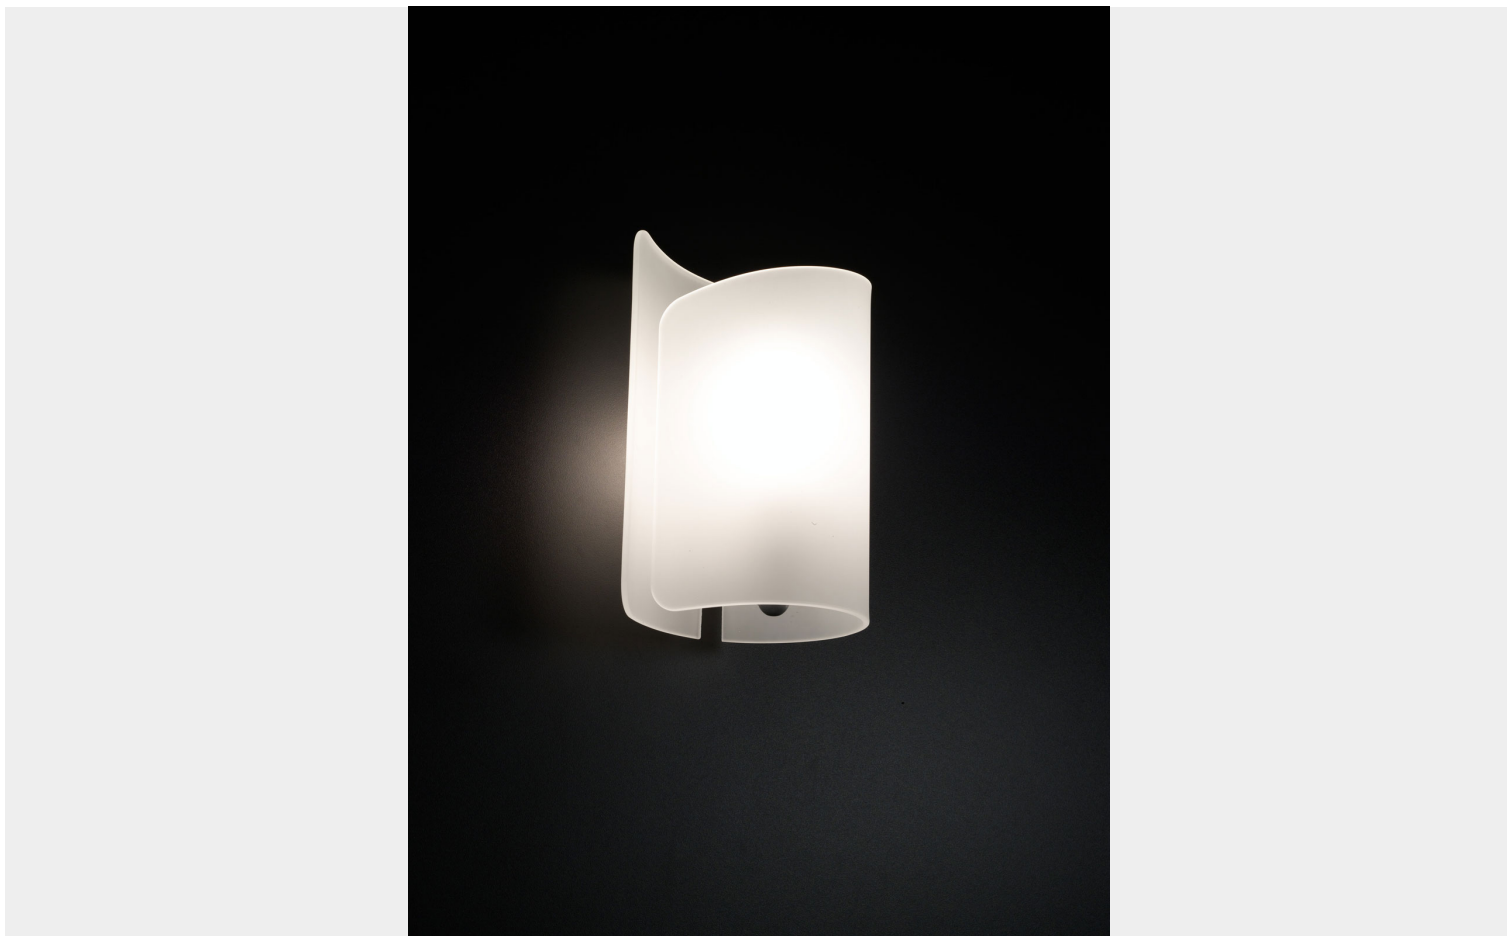

APPLIQUE 1 LUCE 0371 - COLLEZIONE PAPIRO- SELENE

€ 147,00

Applique 1 luce con diffusore bianco satinato. Dimensioni: diam. 14 , altezza cm.25.
Questa elegante lampada da parete è ideale per illuminare ingressi, corridoi, scale, sale da pranzo, soggiorni, camere da letto.

La collezione Papiro è molto ricca e versatile, in grado di soddisfare ogni esigenza. Infatti essa raccoglie molte tipologie di sospensioni, plafoniere, lampada da terra, lampade da parete, lumi

CODICE: 0371 | **Categorie:** [Illuminazione interni](#), [Applique](#) | **tag:** [applique vetro](#)

DESCRIZIONE PRODOTTO

Applique 1 luce con diffusore bianco satinato. Dimensioni: diam. 14 , altezza cm.25.

Questa elegante lampada da parete è ideale per illuminare ingressi, corridoi, scale, sale da pranzo, soggiorni, camere da letto.

Diametro (cm)	=
Dimensioni	14 x 14 x H 25 cm
Luci	70W E27
Tipologia	Applique
Prodotto pronto in	30 giorni
Ambiente	Soggiorno , Sala , Camera da letto , Ingresso / corridoio / scalinata , Mansarda
Stile	Moderno , Contemporaneo