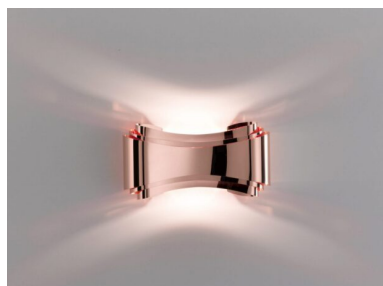

APPLIQUE 1 LUCE - 1034 - IONICA SELENE

€ 222,00 - € 394,00

Applique 1 luce con struttura in metallo disponibile in diversi colori e finiture

Grazie alla vasta gamma di colori e di finiture, questa versatile lampada da parete è indicata sia in un ambiente moderno che in uno classico-moderno.

Caratteristica della serie Ionica sono le fasce d'acciaio sagomate al laser e successivamente piegate abilmente a mano per poter creare una forma fluida e composita. Le fasce sono disponibili in bianco, bronzo, foglia oro, foglia argento, cromo, rame lucido.

Grazie alla vasta gamma di colori e di finiture, questa versatile lampada da parete è indicata sia in un ambiente moderno che in uno classico-moderno.

Caratteristica della serie Ionica sono le fasce d'acciaio sagomate al laser e successivamente piegate abilmente a mano per poter creare una forma fluida e composita. Le fasce sono disponibili in bianco, bronzo, foglia oro, foglia argento, cromo, rame lucido.

Invia

TI POTREBBERO INTERESSARE

[Applique 1 luce
1035 - Ionica -
Selene](#)

[Applique 1 luce -
1069 - ionica Glass
Selene](#)

[Applique 1 luce
alogeno - 1068 -
Ionica - Selene](#)