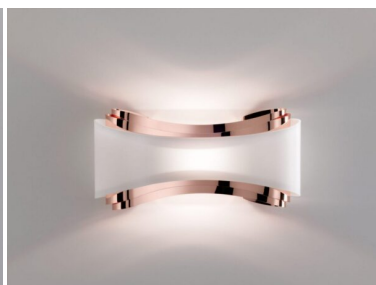

APPLIQUE 1 LUCE - 1034 - IONICA SELENE

€ 222,00 - € 394,00

Applique 1 luce con struttura in metallo disponibile in diversi colori e finiture

Grazie alla vasta gamma di colori e di finiture, questa versatile lampada da parete è indicata sia in un ambiente moderno che in uno classico-moderno.

Caratteristica della serie Ionica sono le fasce d'acciaio sagomate al laser e successivamente piegate abilmente a mano per poter creare una forma fluida e composita. Le fasce sono disponibili in bianco, bronzo, foglia oro, foglia argento, cromo, rame lucido.

Grazie alla vasta gamma di colori e di finiture, questa versatile lampada da parete è indicata sia in un ambiente moderno che in uno classico-moderno.

Caratteristica della serie Ionica sono le fasce d'acciaio sagomate al laser e successivamente piegate abilmente a mano per poter creare una forma fluida e composita. Le fasce sono disponibili in bianco, bronzo, foglia oro, foglia argento, cromo, rame lucido.

Invia

TI POTREBBERO INTERESSARE

[Applique 1 luce
1035 - Ionica -
Selene](#)

[Applique 1 luce -
1069 - ionica Glass
Selene](#)

[Applique 1 luce
alogeno - 1068 -
Ionica - Selene](#)