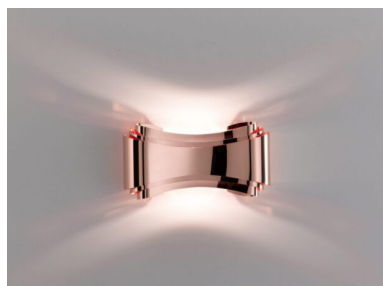

APPLIQUE 1 LUCE - 1069 - IONICA GLASS SELENE

€ 258,00 - € 303,00

Applique 1 luce , con struttura in metallo e vetro bianco satinato.
Ideale per un ambiente moderno e raffinato, per illuminare soggiorni, sale da pranzo , camere ed ingressi.

Questa particolare lampada da parete è formata da fasce d'acciaio sagomate al laser e successivamente piegate abilmente a mano per poter creare una forma fluida e composita. Le fasce sono disponibili in cromo rame lucido e bianco. Il diffusore è in vetro bianco satinato
Vi invitiamo a specificare il colore delle fasce nella " nota del cliente" .

DESCRIZIONE PRODOTTO

Applique 1 luce , con struttura in metallo e vetro bianco satinato.

Ideale per un ambiente moderno e raffinato, per illuminare soggiorni, sale da pranzo , camere ed ingressi.

Questa particolare lampada da parete è formata da fasce d'acciaio sagomate al laser e successivamente piegate abilmente a mano per poter creare una forma fluida e composita. Le fasce sono disponibili in cromo rame lucido e bianco. Il diffusore è in vetro bianco satinato

Invia

TI POTREBBERO INTERESSARE

[Applique 1 luce
1035 - Ionica -
Selene](#)

[Applique 1 luce
alogeno - 1068 -
Ionica - Selene](#)

[Applique 1 luce -
1034 - Ionica Selene](#)