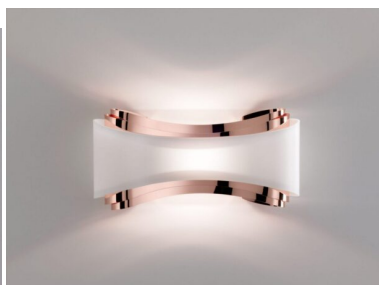

APPLIQUE 1 LUCE - 1069 - IONICA GLASS SELENE

€ 258,00 - € 303,00

Applique 1 luce , con struttura in metallo e vetro bianco satinato.
Ideale per un ambiente moderno e raffinato, per illuminare soggiorni, sale da pranzo , camere ed ingressi.

Questa particolare lampada da parete è formata da fasce d'acciaio sagomate al laser e successivamente piegate abilmente a mano per poter creare una forma fluida e composita. Le fasce sono disponibili in cromo rame lucido e bianco. Il diffusore è in vetro bianco satinato
Vi invitiamo a specificare il colore delle fasce nella " nota del cliente" .

DESCRIZIONE PRODOTTO

Applique 1 luce , con struttura in metallo e vetro bianco satinato.

Ideale per un ambiente moderno e raffinato, per illuminare soggiorni, sale da pranzo , camere ed ingressi.

Questa particolare lampada da parete è formata da fasce d'acciaio sagomate al laser e successivamente piegate abilmente a mano per poter creare una forma fluida e composita. Le fasce sono disponibili in cromo rame lucido e bianco. Il diffusore è in vetro bianco satinato

Invia

TI POTREBBERO INTERESSARE

[Applique 1 luce
1035 - Ionica -
Selene](#)

[Applique 1 luce
alogeno - 1068 -
Ionica - Selene](#)

[Applique 1 luce -
1034 - Ionica Selene](#)