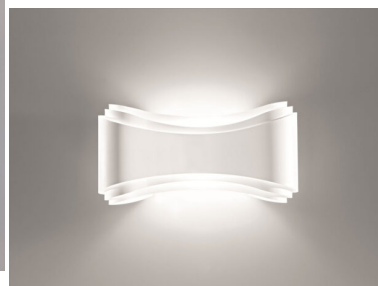

APPLIQUE 1 LUCE - 1069 - IONICA GLASS SELENE

€ 258,00 - € 303,00

Applique 1 luce , con struttura in metallo e vetro bianco satinato.
Ideale per un ambiente moderno e raffinato, per illuminare soggiorni, sale da pranzo , camere ed ingressi.

Questa particolare lampada da parete è formata da fasce d'acciaio sagomate al laser e successivamente piegate abilmente a mano per poter creare una forma fluida e composita. Le fasce sono disponibili in cromo rame lucido e bianco. Il diffusore è in vetro bianco satinato
Vi invitiamo a specificare il colore delle fasce nella " nota del cliente" .

DESCRIZIONE PRODOTTO

Applique 1 luce , con struttura in metallo e vetro bianco satinato.

Ideale per un ambiente moderno e raffinato, per illuminare soggiorni, sale da pranzo , camere ed ingressi.

Questa particolare lampada da parete è formata da fasce d'acciaio sagomate al laser e successivamente piegate abilmente a mano per poter creare una forma fluida e composita. Le fasce sono disponibili in cromo rame lucido e bianco. Il diffusore è in vetro bianco satinato

Invia

TI POTREBBERO INTERESSARE

[Applique 1 luce
1035 - Ionica -
Selene](#)

[Applique 1 luce
alogeno - 1068 -
Ionica - Selene](#)

[Applique 1 luce -
1034 - Ionica Selene](#)