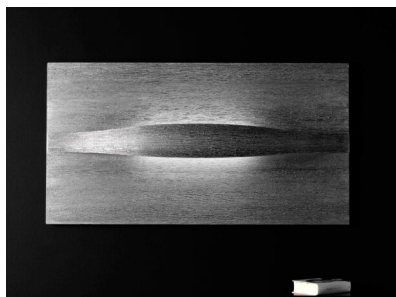

APPLIQUE 1 LUCE -4500- SELENE ART&LIGHT

€ 586,00

Applique 1 luce , orizzonte argento.

Questa splendida applique è costituita da speciali pannelli artistici texturizzati, fatti a mano e decorati con particolari tecniche. Grazie a questo tipo di tessuto dalla superficie riflettente che crea effetti cromatici particolari , questa lampada da parete rende l'ambiente particolarmente suggestivo .

GALLERIA IMMAGINI

DESCRIZIONE PRODOTTO

Applique 1 luce , orizzonte argento.

Questa splendida applique è costituita da speciali pannelli artistici texturizzati, fatti a mano e decorati

con particolari tecniche. Grazie a questo tipo di tessuto dalla superficie riflettente che crea effetti cromatici particolari , questa lampada da parete rende l'ambiente particolarmente suggestivo .

Sono disponibili due orizzonti: argento e bronzo

INFORMAZIONI AGGIUNTIVE

Diametro (cm)	=
Dimensioni	L 76 H 51
Luci	26W Gx24
Tipologia	Applique
Prodotto pronto in	30 giorni
Ambiente	Soggiorno , Sala , Camera da letto , Ingresso / corridoio / scalinata
Stile	Moderno , Contemporaneo

Invia

TI POTREBBERO INTERESSARE

[Applique 1 luce -
4501 Art&Light -
Selene](#)