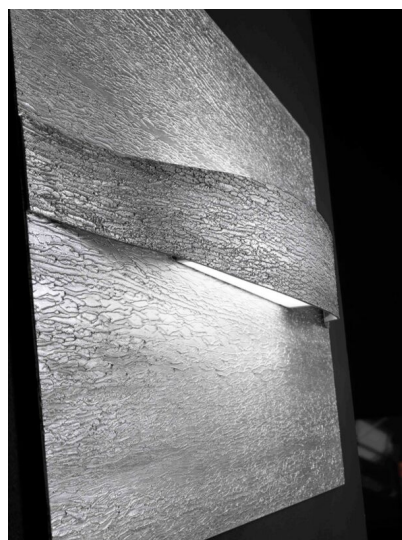

APPLIQUE 1 LUCE -4500- SELENE ART&LIGHT

€ 586,00

Applique 1 luce , orizzonte argento.

Questa splendida applique è costituita da speciali pannelli artistici texturizzati, fatti a mano e decorati con particolari tecniche. Grazie a questo tipo di tessuto dalla superficie riflettente che crea effetti cromatici particolari , questa lampada da parete rende l'ambiente particolarmente suggestivo .

Sono disponibili due orizzonti: argento e bronzo

CODICE: 4500 | **Categorie:** [Illuminazione interni](#), [Applique](#) |

VARIANTI

Immagine	SKU	Stock Status	Stock Quantity	Descrizione Diffusore	Prezzo
	4500-argento			argento	€ 586,00
	4500-bronzo			bronzo	€ 586,00

GALLERIA IMMAGINI

DESCRIZIONE PRODOTTO

Applique 1 luce , orizzonte argento.

Questa splendida applique è costituita da speciali pannelli artistici texturizzati, fatti a mano e decorati

con particolari tecniche. Grazie a questo tipo di tessuto dalla superficie riflettente che crea effetti cromatici particolari , questa lampada da parete rende l'ambiente particolarmente suggestivo .

Sono disponibili due orizzonti: argento e bronzo

INFORMAZIONI AGGIUNTIVE

Diametro (cm)	=
Dimensioni	L 76 H 51
Luci	26W Gx24
Tipologia	Applique
Prodotto pronto in	30 giorni
Ambiente	Soggiorno , Sala , Camera da letto , Ingresso / corridoio / scalinata
Stile	Moderno , Contemporaneo