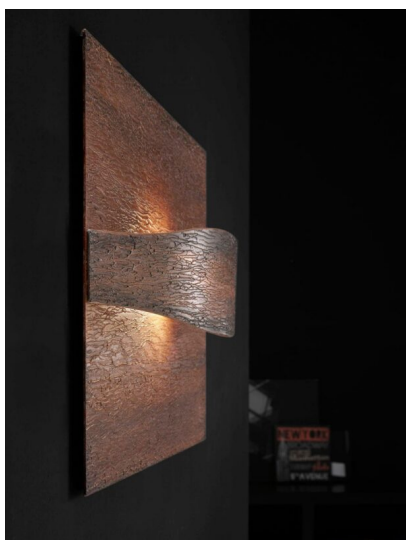

APPLIQUE 1 LUCE -4500- SELENE ART&LIGHT

€ 586,00

Applique 1 luce , orizzonte argento.

Questa splendida applique è costituita da speciali pannelli artistici texturizzati, fatti a mano e decorati con particolari tecniche. Grazie a questo tipo di tessuto dalla superficie riflettente che crea effetti cromatici particolari , questa lampada da parete rende l'ambiente particolarmente suggestivo .

Sono disponibili due orizzonti: argento e bronzo

CODICE: 4500 | **Categorie:** [Illuminazione interni](#), [Applique](#) |

VARIANTI

Immagine	SKU	Stock Status	Stock Quantity	Descrizione Diffusore	Prezzo
	4500-argento			argento	€ 586,00
	4500-bronzo			bronzo	€ 586,00

GALLERIA IMMAGINI

DESCRIZIONE PRODOTTO

Applique 1 luce , orizzonte argento.

Questa splendida applique è costituita da speciali pannelli artistici texturizzati, fatti a mano e decorati

con particolari tecniche. Grazie a questo tipo di tessuto dalla superficie riflettente che crea effetti cromatici particolari , questa lampada da parete rende l'ambiente particolarmente suggestivo .

Sono disponibili due orizzonti: argento e bronzo

INFORMAZIONI AGGIUNTIVE

Diametro (cm)	=
Dimensioni	L 76 H 51
Luci	26W Gx24
Tipologia	Applique
Prodotto pronto in	30 giorni
Ambiente	Soggiorno , Sala , Camera da letto , Ingresso / corridoio / scalinata
Stile	Moderno , Contemporaneo