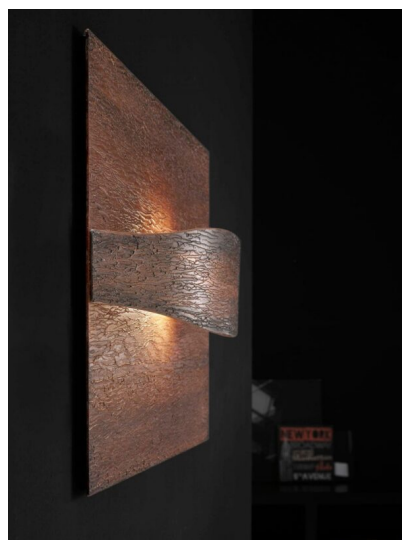

APPLIQUE 1 LUCE - 4501 ART&LIGHT - SELENE

€ 924,00

Applique 1 luce , orizzonte argento.

Questa splendida applique è costituita da speciali pannelli artistici texturizzati, fatti a mano e decorati con particolari tecniche. Grazie a questo tipo di tessuto dalla superficie riflettente che crea effetti cromatici particolari , questa lampada da parete rende l'ambiente particolarmente suggestivo .

Sono disponibili due orizzonti: argento e bronzo

CODICE: 4501 | **Categorie:** [Illuminazione interni](#), [Applique](#) |

VARIANTI

Immagine	SKU	Stock Status	Stock Quantity	Descrizione Diffusore	Prezzo
	4501-argento			argento	€ 924,00
	4501-bronzo			bronzo	€ 924,00

GALLERIA IMMAGINI

DESCRIZIONE PRODOTTO

Applique 1 luce , orizzonte argento.

Questa splendida applique è costituita da speciali pannelli artistici texturizzati, fatti a mano e decorati

con particolari tecniche. Grazie a questo tipo di tessuto dalla superficie riflettente che crea effetti cromatici particolari , questa lampada da parete rende l'ambiente particolarmente suggestivo .

Sono disponibili due orizzonti: argento e bronzo

INFORMAZIONI AGGIUNTIVE

Diametro (cm)	=
Dimensioni	L 140 H 75
Luci	55W 2G11
Tipologia	Applique
Prodotto pronto in	30 giorni
Ambiente	Soggiorno , Sala , Camera da letto , Ingresso / corridoio / scalinata
Stile	Moderno , Contemporaneo