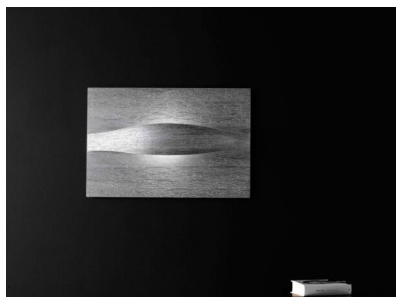

TI POTREBBERO INTERESSARE

[Applique 1 luce](#)
[-4500- Selene](#)
[Art&Light](#)