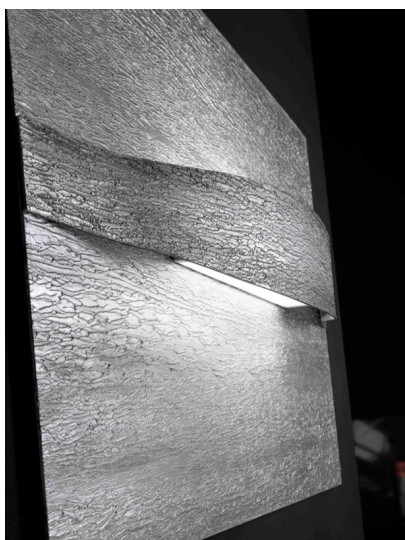

APPLIQUE 1 LUCE - 4501 ART&LIGHT - SELENE

€ 924,00

Applique 1 luce , orizzonte argento.

Questa splendida applique è costituita da speciali pannelli artistici texturizzati, fatti a mano e decorati con particolari tecniche. Grazie a questo tipo di tessuto dalla superficie riflettente che crea effetti cromatici particolari , questa lampada da parete rende l'ambiente particolarmente suggestivo .

Sono disponibili due orizzonti: argento e bronzo

CODICE: 4501 | **Categorie:** [Illuminazione interni](#), [Applique](#) |

VARIANTI

Immagine	SKU	Stock Status	Stock Quantity	Descrizione Diffusore	Prezzo
	4501-argento			argento	€ 924,00
	4501-bronzo			bronzo	€ 924,00

GALLERIA IMMAGINI

DESCRIZIONE PRODOTTO

Applique 1 luce , orizzonte argento.

Questa splendida applique è costituita da speciali pannelli artistici texturizzati, fatti a mano e decorati

con particolari tecniche. Grazie a questo tipo di tessuto dalla superficie riflettente che crea effetti cromatici particolari , questa lampada da parete rende l'ambiente particolarmente suggestivo .

Sono disponibili due orizzonti: argento e bronzo

INFORMAZIONI AGGIUNTIVE

Diametro (cm)	=
Dimensioni	L 140 H 75
Luci	55W 2G11
Tipologia	Applique
Prodotto pronto in	30 giorni
Ambiente	Soggiorno , Sala , Camera da letto , Ingresso / corridoio / scalinata
Stile	Moderno , Contemporaneo