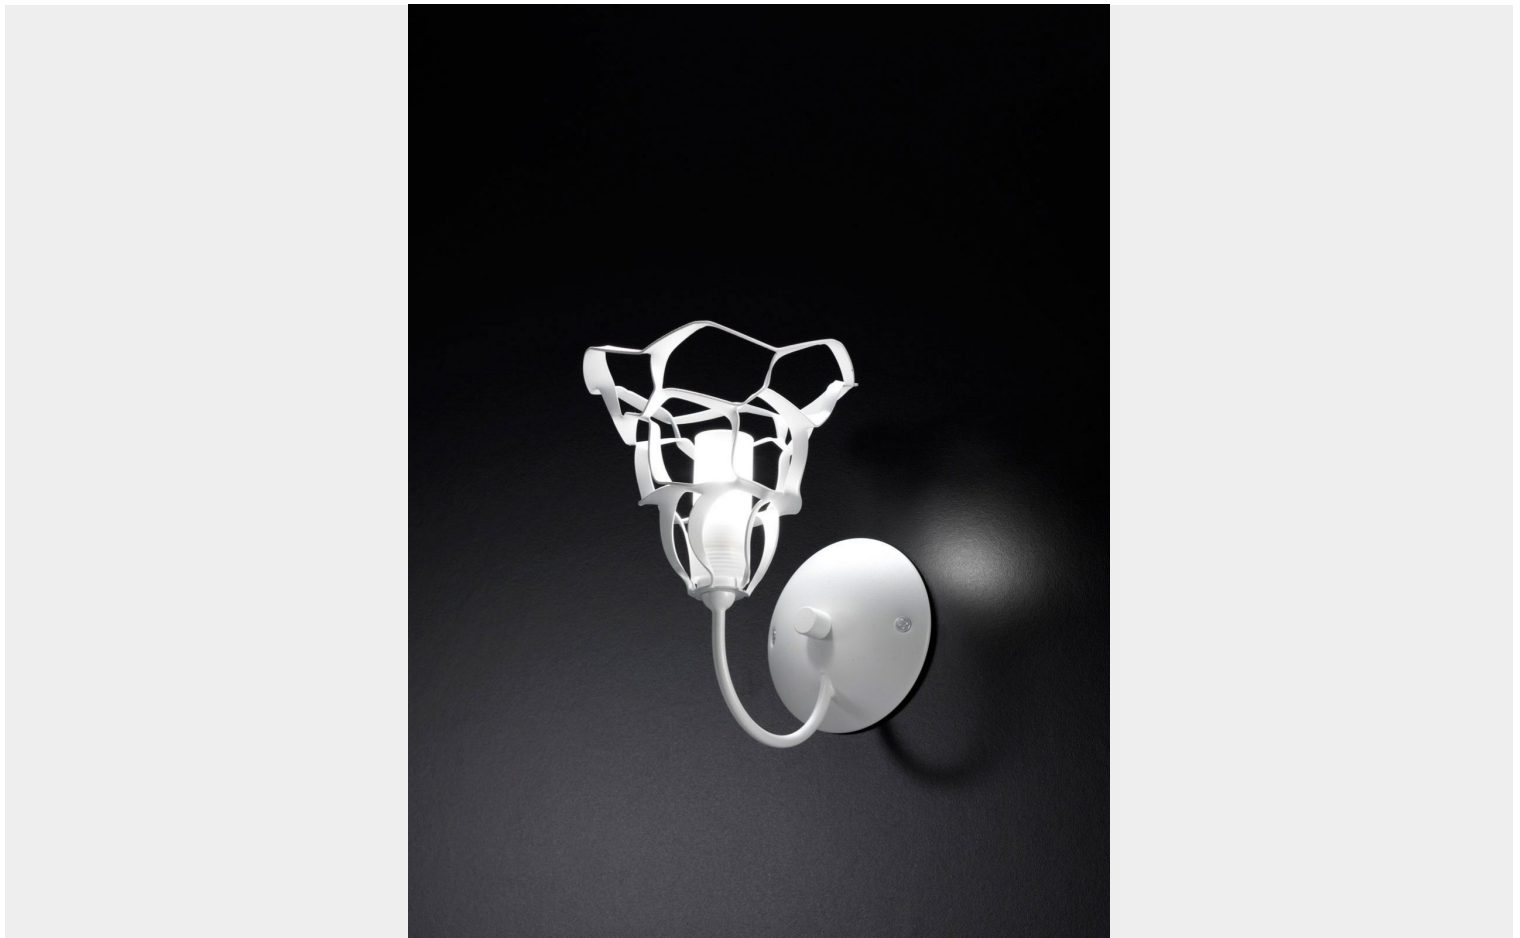

APPLIQUE 1 LUCE - 1048 - ANAIS- SELENE ILLUMINAZIONE

€ 98,00

Elegante lampada da parete 1 luce finitura bianca.

L'esclusiva forma rende questa applique un oggetto di design moderno ed eclettico, da inserire in un ambiente elegante e trendy.

Per illuminare zone di passaggio, corridoi e ingressi, sale da pranzo, soggiorni e camere da letto

La collezione Anais si compone da una serie di sospensioni e di lampade da tavolo di dimensioni diverse, di applique e lampadari

CODICE: 1048/A1 | **Categorie:** [Illuminazione interni](#), [Applique](#) |

DESCRIZIONE PRODOTTO

Elegante lampada da parete 1 luce finitura bianca.

L'esclusiva forma rende questa applique un oggetto di design moderno ed eclettico, da inserire in un ambiente elegante e trendy.