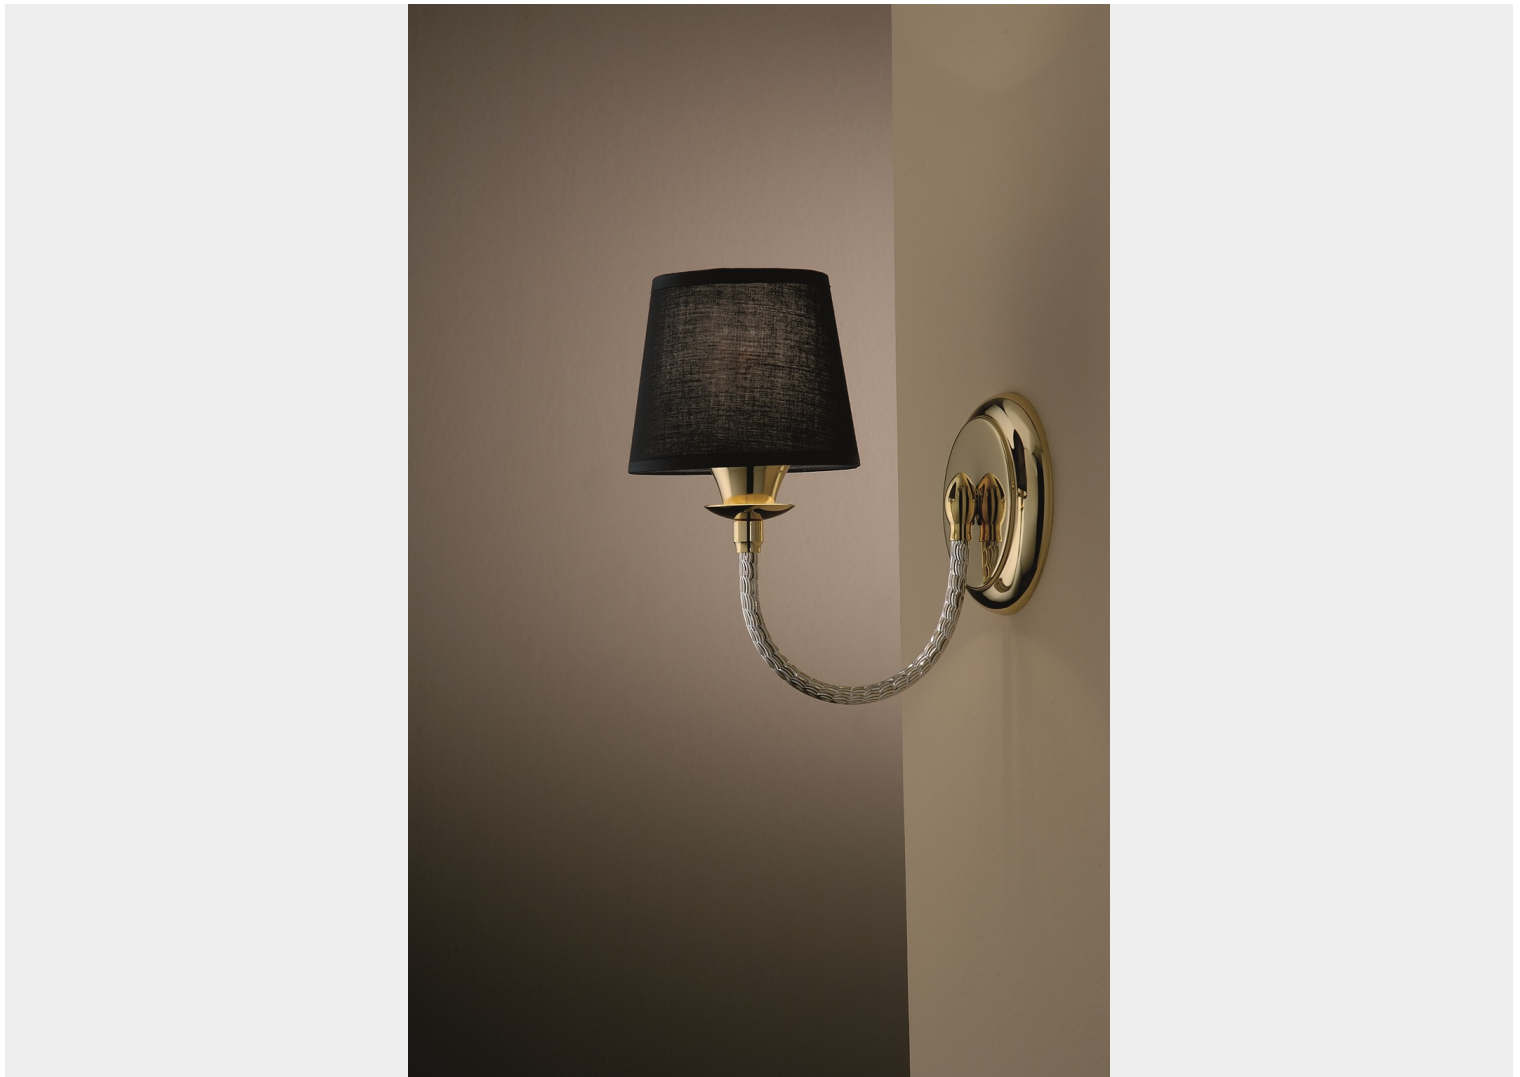

APPLIQUE 1 LUCE - 418/A1- ROYAL CRYSTAL - ARREDOLUCE

€ 114,00

Applique 1 luce in metallo oro lucido, braccio in alluminio diamantato e paralume in tela colore blu.

Per illuminare ingressi, corridoi, sale, soggiorni, camere da letto e specchiere.
Disponibile nelle finiture in oro lucido e in cromo.

A completamento della serie lampadario a 5 luci e applique a due luci
Colore dei paralumi disponibili: nero, blu e arancio.

CODICE: 418/A1 | **Categorie:** [Illuminazione interni](#), [Applique](#) | **tag:** [applique con paralume](#), [applique alluminio diamantato](#)

GALLERIA IMMAGINI

DESCRIZIONE PRODOTTO

Applique 1 luce in metallo oro lucido, braccio in alluminio diamantato e paralume in tela colore blu.
Per illuminare ingressi, corridoi, sale, soggiorni, camere da letto e specchiere.
Disponibile nelle finiture in oro lucido e in cromo.

A completamento della serie lampadario a 5 luci e applique a due luci
Colore dei paralumi disponibili: nero, blu e arancio.

INFORMAZIONI AGGIUNTIVE

Peso	1 kg
Diametro (cm)	12
Altezza (cm)	23
Luci	max 60W E14 per luce
Lampadine	escluse
Struttura	Metallo
Colori disponibili	Cromo , Oro lucido 24 kt
Paralumi	1
Tipo di cristallo	Spectra
Tipologia	Applique
Ambiente	Soggiorno , Sala , Camera da letto , Ingresso / corridoio / scalinata , Bagno , Mansarda , Studio
Prodotto pronto in	30 giorni
Garanzia del produttore	24 mesi