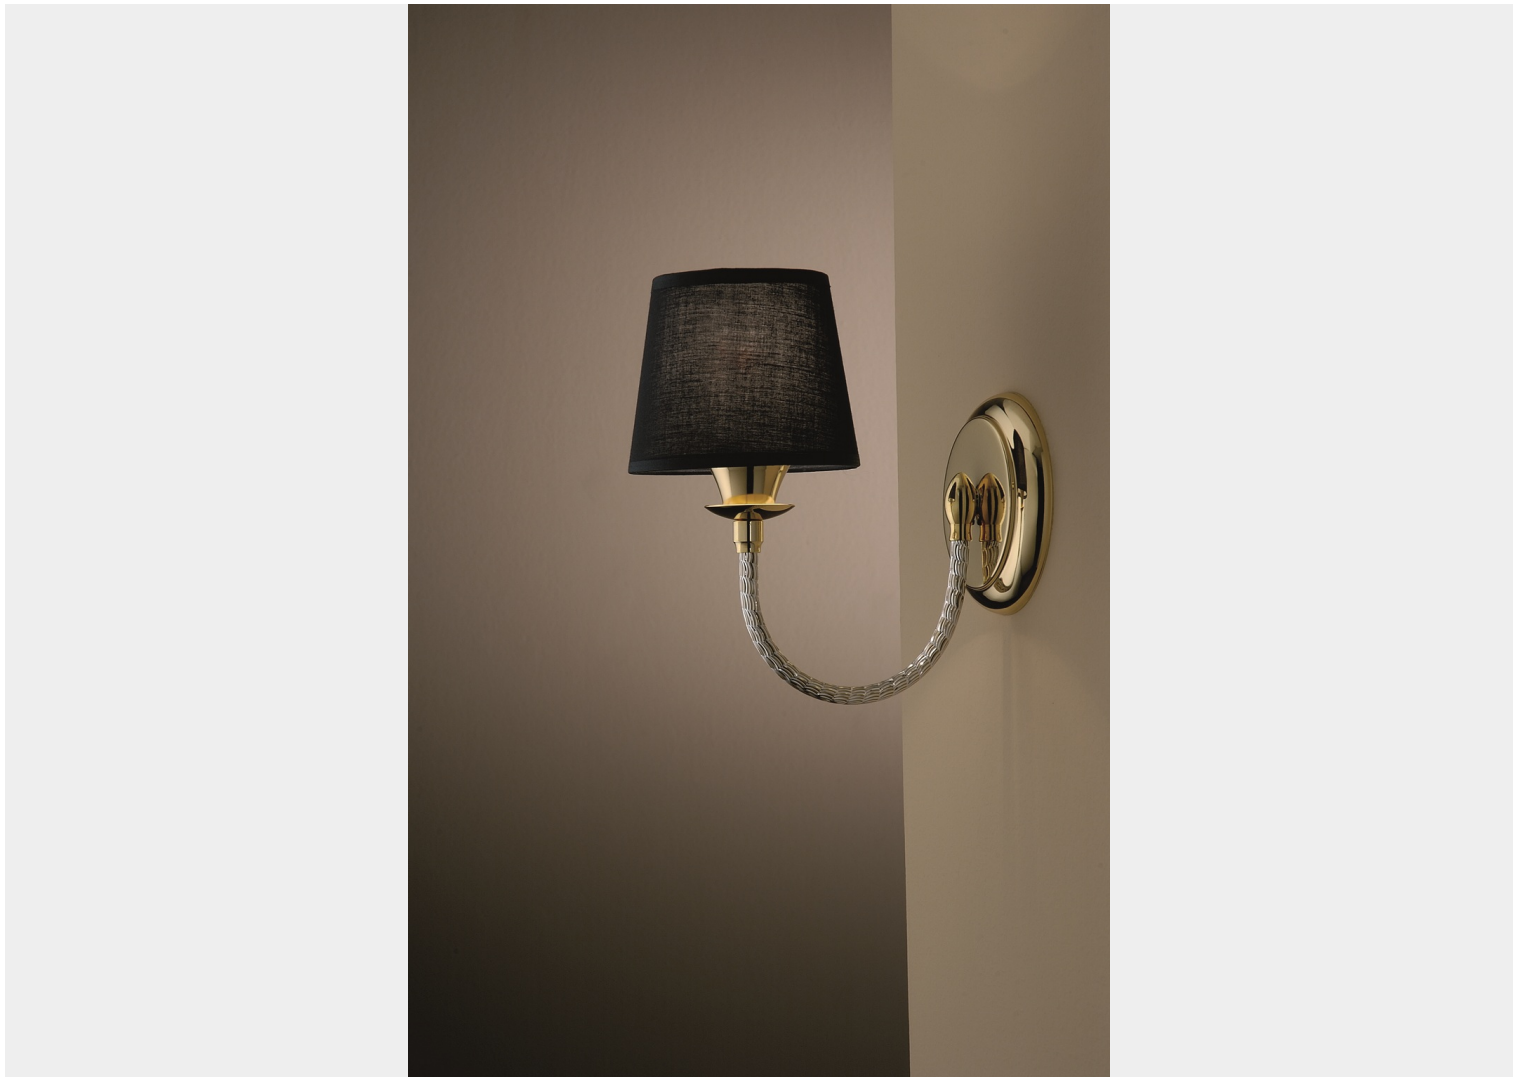

APPLIQUE 1 LUCE - 418/A1- ROYAL CRYSTAL - ARREDOLUCE

€ 114,00

Applique 1 luce in metallo oro lucido, braccio in alluminio diamantato e paralume in tela colore blu.

Per illuminare ingressi, corridoi, sale, soggiorni, camere da letto e specchiere.
Disponibile nelle finiture in oro lucido e in cromo.

A completamento della serie lampadario a 5 luci e applique a due luci
Colore dei paralumi disponibili: nero, blu e arancio.

CODICE: 418/A1 | **Categorie:** [Illuminazione interni](#), [Applique](#) | **tag:** [applique con paralume](#), [applique alluminio diamantato](#)

GALLERIA IMMAGINI

DESCRIZIONE PRODOTTO

Applique 1 luce in metallo oro lucido, braccio in alluminio diamantato e paralume in tela colore blu.
Per illuminare ingressi, corridoi, sale, soggiorni, camere da letto e specchiere.
Disponibile nelle finiture in oro lucido e in cromo.

A completamento della serie lampadario a 5 luci e applique a due luci
Colore dei paralumi disponibili: nero, blu e arancio.

INFORMAZIONI AGGIUNTIVE

Peso	1 kg
Diametro (cm)	12
Altezza (cm)	23
Luci	max 60W E14 per luce
Lampadine	escluse
Struttura	Metallo
Colori disponibili	Cromo, Oro lucido 24 kt
Paralumi	1
Tipo di cristallo	Spectra
Tipologia	Applique
Ambiente	Soggiorno, Sala, Camera da letto, Ingresso / corridoio / scalinata, Bagno, Mansarda, Studio
Prodotto pronto in	30 giorni
Garanzia del produttore	24 mesi