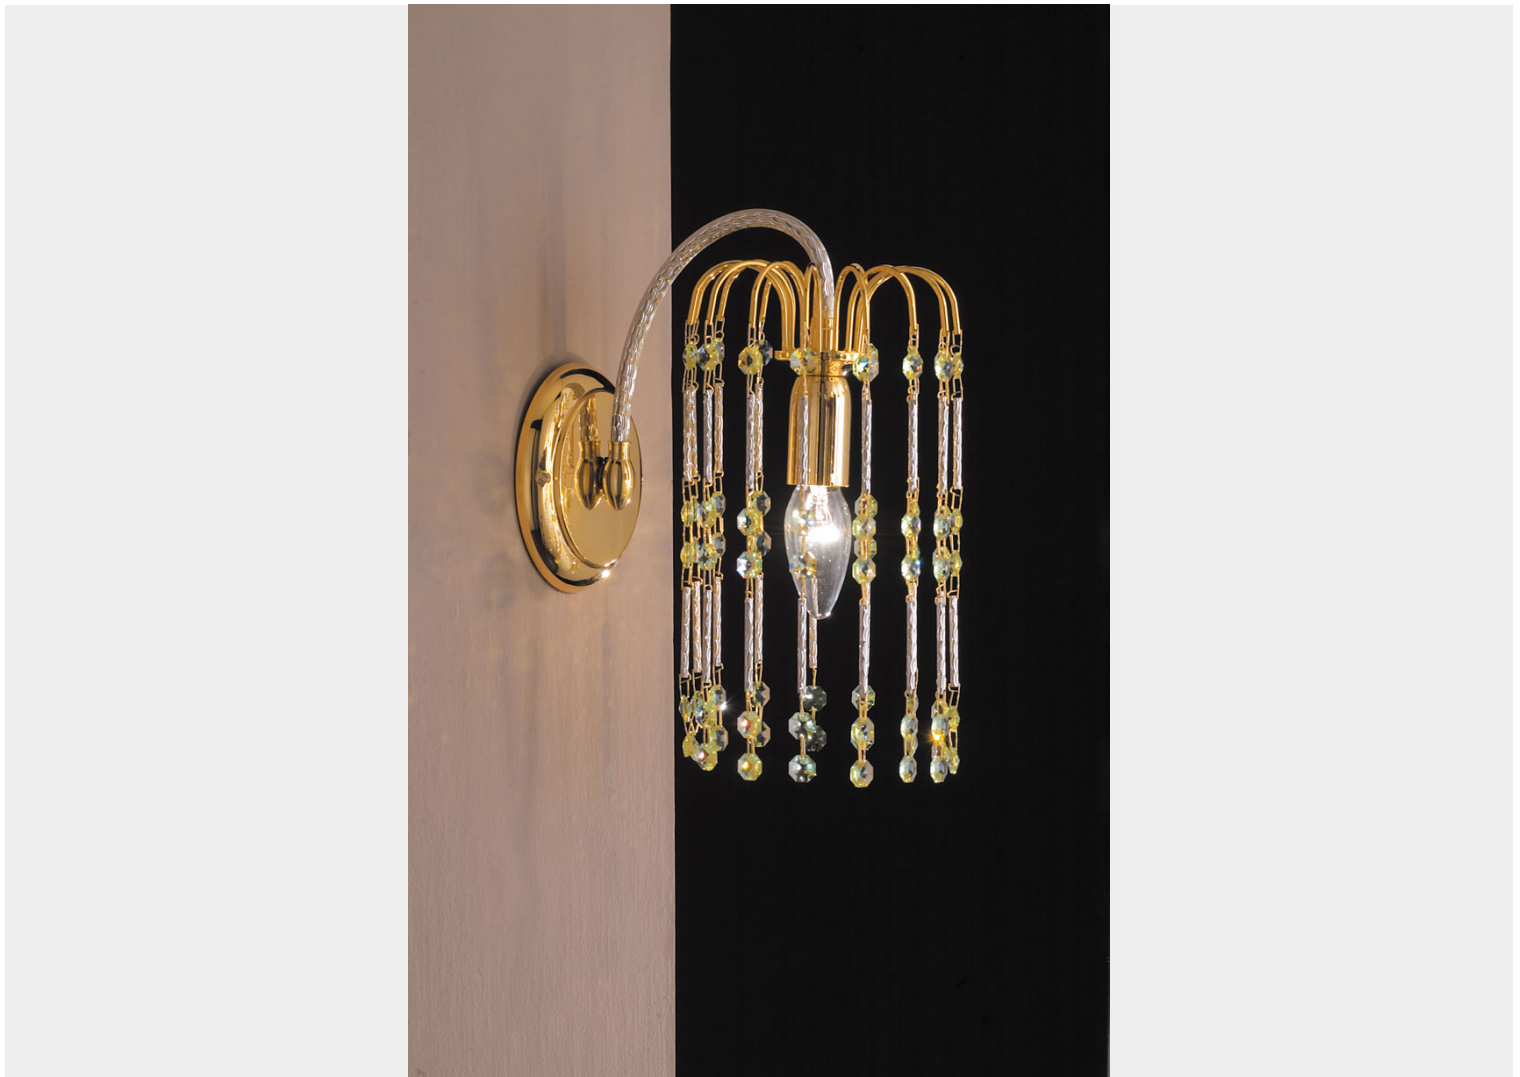

## APPLIQUE 1 LUCE 411/A1 ROYAL CRYSTAL ARREDOLUCE

**€ 119,00**

Applique 1 luce in metallo, con finitura oro 24 kt , alluminio diamantato, ottagononi colorati.

Disponibili anche trasparente.

Indicato per illuminare ingressi, scale, corridoi, ai lati di specchiere, sale soggiorni e camere da letto arredate in stile classico.

Il prodotto può essere personalizzato per finitura (oro 24Kt e cromo).

A completamento della serie lampadari e plafoniere di varie dimensioni

**CODICE:** 411/A1 | **Categorie:** [Applique](#), [Illuminazione interni](#) | **tag:** [applique cristallo](#), [applique alluminio diamantato](#), [applique swarovski](#)

## **DESCRIZIONE PRODOTTO**

Applique 1 luce in metallo, con finitura oro 24 kt , alluminio diamantato, ottagoni colorati. Disponibili anche trasparente.

Indicato per illuminare ingressi, scale, corridoi, ai lati di specchiere, sale soggiorni e camere da letto arredate in stile classico.

Il prodotto può essere personalizzato per finitura (oro 24Kt e cromo).

A completamento della serie lampadari e plafoniere di varie dimensioni .

**INFORMAZIONI AGGIUNTIVE**

<b>Peso</b>	1 kg
<b>Diametro (cm)</b>	<a href="#">22</a>
<b>Altezza (cm)</b>	30
<b>Luci</b>	<a href="#">max 60W E14 per luce</a>
<b>Lampadine</b>	<a href="#">escluse</a>
<b>Struttura</b>	<a href="#">Metallo</a>
<b>Colori disponibili</b>	<a href="#">Cromo, Oro 24 kt</a>
<b>Tipologia</b>	<a href="#">Applique</a>
<b>Ambiente</b>	<a href="#">Soggiorno, Sala, Camera da letto, Ingresso / corridoio / scalinata, Bagno, Mansarda, Studio</a>
<b>Prodotto pronto in</b>	<a href="#">30 giorni</a>
<b>Garanzia del produttore</b>	<a href="#">24 mesi</a>