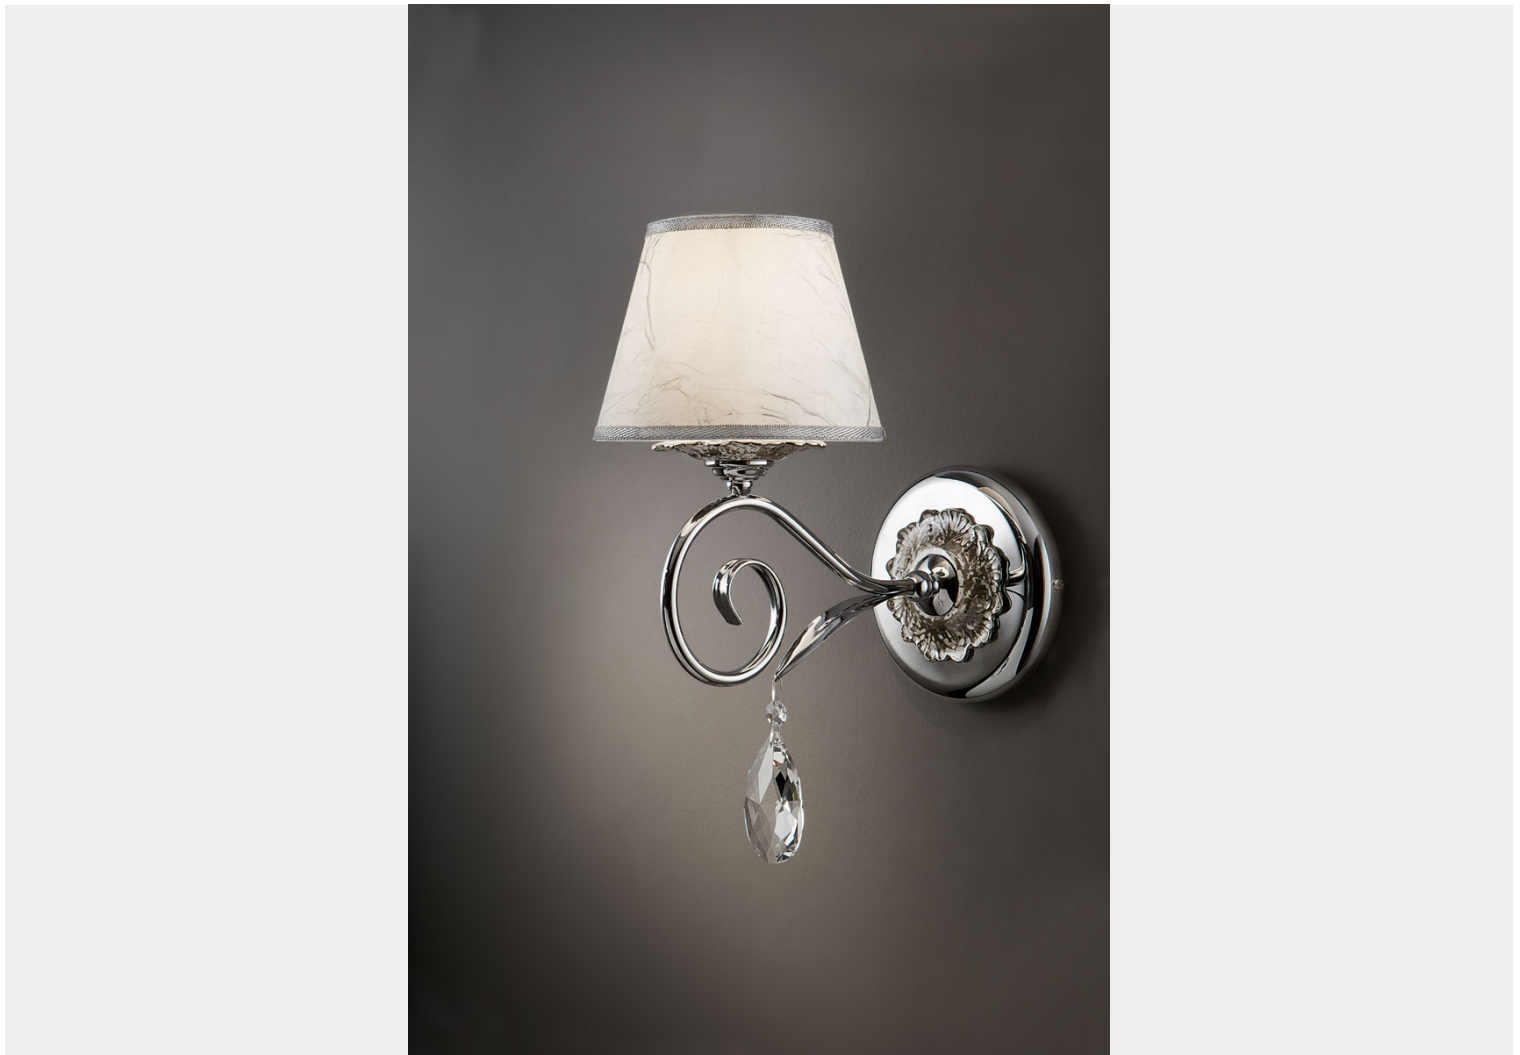

APPLIQUE 1 LUCE PORCELLANA - 801/A1 - MILUNA - ARREDOLUCE

€ 143,00

Applique 1 luce in metallo e particolari in ottone cromato. Un tocco di eleganza è dato dalla goccia in cristallo Swarovski e dal paralume bianco con venature e bordo in argento

La lampada da parete è consigliata per scale, corridoi, ingressi, sale da pranzo, soggiorni, camere da letto e ai lati di specchiere

E' disponibile la lampada da tavolo a riporto

CODICE: 801/A1 | **Categorie:** [Illuminazione interni](#), [Applique](#) | **tag:** [applique con paralume](#)

GALLERIA IMMAGINI

DESCRIZIONE PRODOTTO

Applique 1 luce in metallo e particolari in ottone cromato. Un tocco di eleganza è dato dalla goccia in cristallo Swarovski e dal paralume bianco con venature e bordo in argento

La lampada da parete è consigliata per scale, corridoi, ingressi, sale da pranzo, soggiorni, camere da letto e ai lati di specchiere

E' disponibile la lampada da tavolo a riporto

INFORMAZIONI AGGIUNTIVE