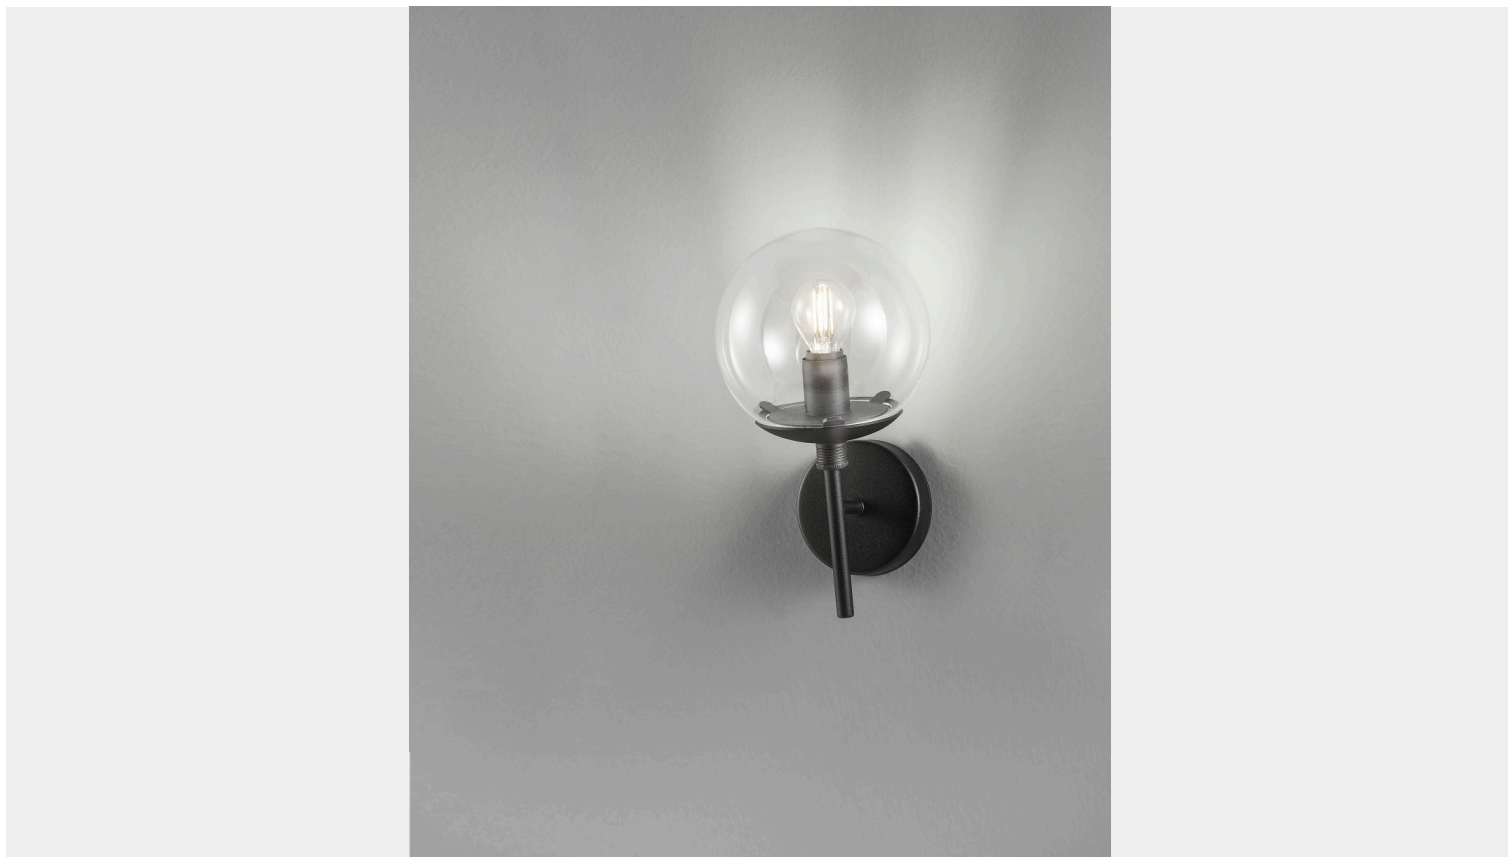

APPLIQUE 1 LUCE - 262.015.03 COLLEZIONE GLOBAL DI METAL LUX

€ 130,00

Applique 1 luce in metallo verniciato nero e sfera acrilico trasparente diam.20

Una lampada da parete semplice ed elegante per illuminare zone di passaggio, soggiorni e camere da letto .

La Global della Metal Lux è una serie completa: applique, sospensioni, lampade da tavolo, plafoniere e piantane, disponibili nelle finiture nero (03) e bronzo (04).

Nella foto è mostrata la versione con finitura nera.

CODICE: 262.220.04-1 | **Categorie:** [Applique](#), [Illuminazione interni](#), [Novità](#) | **tag:** [applique sfera](#)

VARIANTI

Immagine	SKU	Stock Status	Stock Quantity	Descrizione	Finiture	Prezzo
	262.015.03			Applique 1 luce nero verniciato	nero	€ 130,00
	262.015.04			applique 1 luce bronzo verniciato	bronzo	€ 130,00

GALLERIA IMMAGINI

DESCRIZIONE PRODOTTO

Applique 1 luce in metallo verniciato nero e sfera acrilico trasparente diam.20

Una lampada da parete semplice ed elegante per illuminare zone di passaggio, soggiorni e camere da letto .