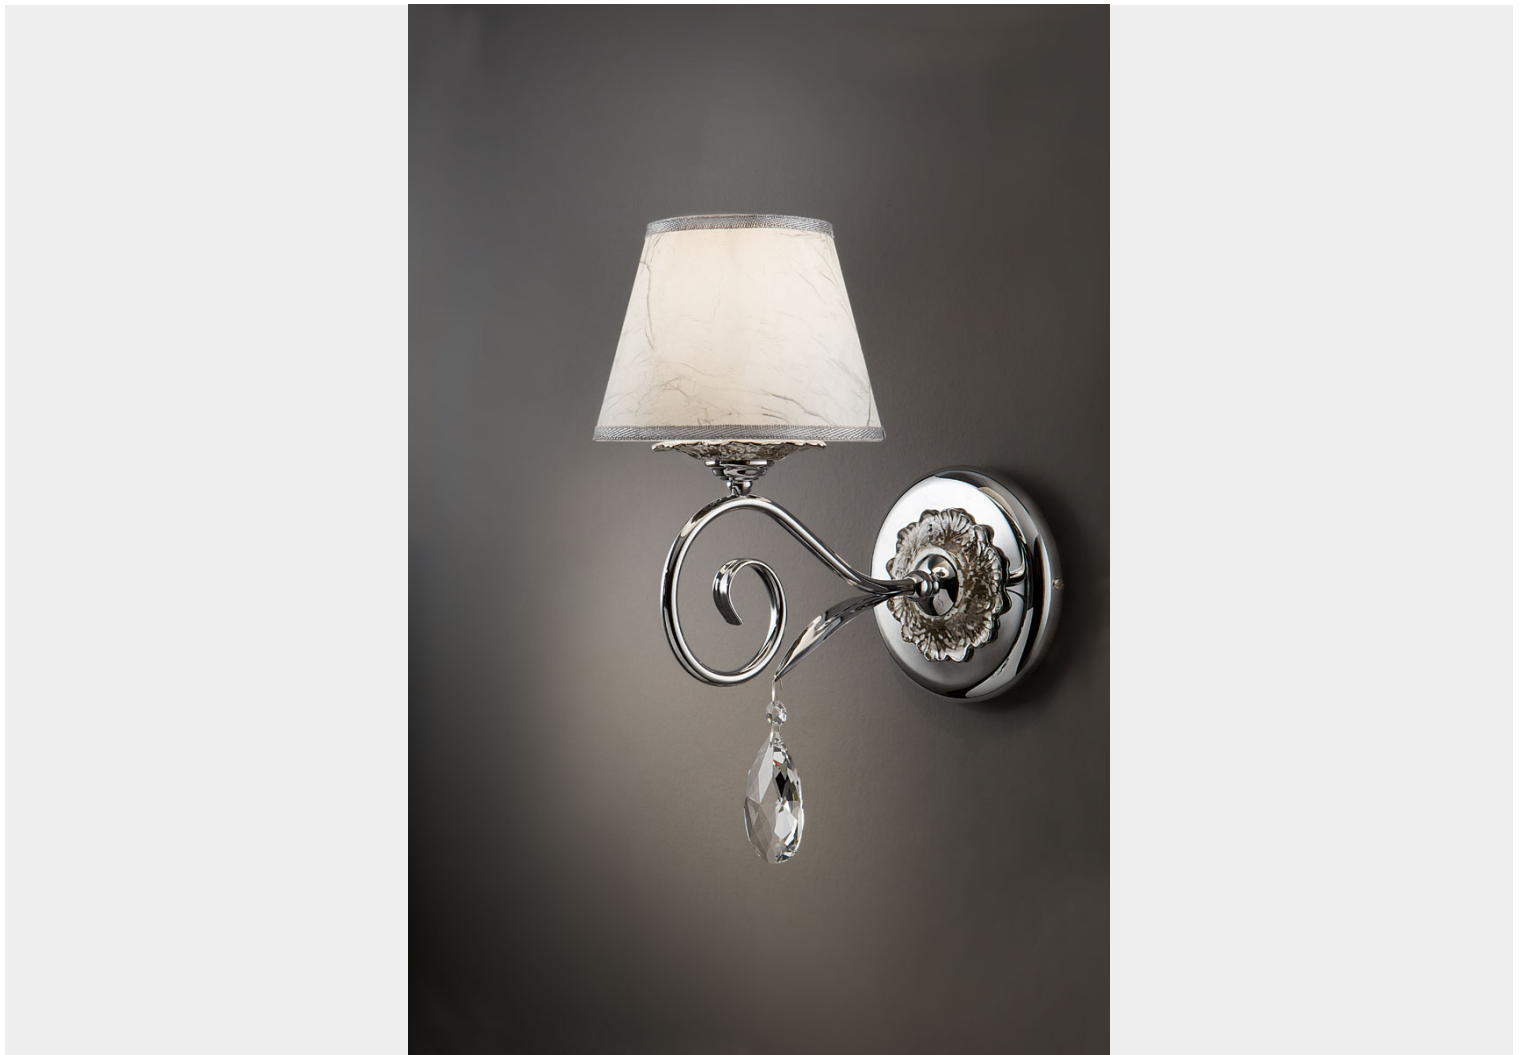

### **APPLIQUE 1 LUCE - 810/A1 - MILUNA - ARREDOLUCE**

**€ 245,00**

Lampada da parete ad una luce, metallo cromato, con particolari in fusione di ottone e gocce in cristallo . Il paralume è bianco marmorizzato argento con passamaneria a riporto.

L'articolo è indicato per ingressi, corridoi, sale. soggiorni arredati in stile classico-moderno  
A completamento della serie sono disponibili lampade da tavolo di diverse dimensioni e

lampadario.

**CODICE:** 810/A1 | **Categorie:** [Illuminazione interni](#), [Applique](#) | **tag:** [applique con paralume](#)

## DESCRIZIONE PRODOTTO

Lampada da parete ad una luce, metallo cromato, con particolari in fusione di ottone e gocce in cristallo Il paralume è bianco marmorizzato argento con passamaneria a riporto.

L'articolo è indicato per ingressi, corridoi, sale. soggiorni arredati in stile classico-moderno  
A completamento della serie sono disponibili lampade da tavolo di diverse dimensioni e lampadario.

**INFORMAZIONI AGGIUNTIVE**

<b>Peso</b>	1 kg
<b>Diametro (cm)</b>	<a href="#">30</a>
<b>Altezza (cm)</b>	25
<b>Luci</b>	<a href="#">max 60W E14 per luce</a>
<b>Lampadine</b>	<a href="#">escluse</a>
<b>Struttura</b>	<a href="#">Metallo</a>
<b>Colori disponibili</b>	<a href="#">Cromo</a>
<b>Tipo di cristallo</b>	<a href="#">Spectra</a>
<b>Tipologia</b>	<a href="#">Applique</a>
<b>Ambiente</b>	<a href="#">Soggiorno</a> , <a href="#">Sala</a> , <a href="#">Camera da letto</a> , <a href="#">Ingresso / corridoio / scalinata</a> , <a href="#">Bagno</a> , <a href="#">Mansarda</a> , <a href="#">Studio</a>
<b>Garanzia del produttore</b>	<a href="#">24 mesi</a>
<b>Prodotto pronto in</b>	<a href="#">30 giorni</a>