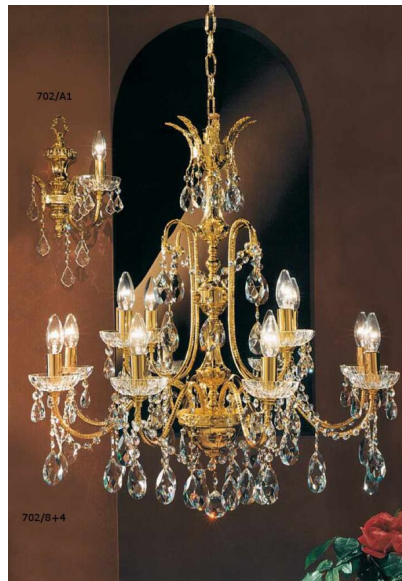

APPLIQUE 1 LUCE - 702/A1 - LUXURY CRYSTAL - ARREDOLUCE

€ 302,00

Applique 1 luce con braccio ottone diamantato e componenti in fusione di ottone, finitura oro 24Kt. Placche in cristallo e bobeches in cristallo.
la lampada da parete è ideale per i lati di specchiere, sale, soggiorni, camere da letto, ingresso, corridoi e scale. in stile classico.

Il prodotto può essere personalizzato per finitura (oro 24Kt e cromo).
A completamento della serie applique a due luci e lampadari di dimensioni e numero di luci diversi.

CODICE: 702/A1 | **Categorie:** [Illuminazione interni](#), [Applique](#) | **tag:** [applique cristallo](#), [applique ottone diamantato](#), [applique swarovski](#)

VARIANTI

Immagine	SKU	Stock Status	Stock Quantity	Descrizione	Colori disponibili	Prezzo
	702/A1				Cromo	€ 302,00
	702/A1				Oro 24 kt	€ 302,00

GALLERIA IMMAGINI

DESCRIZIONE PRODOTTO

Applique 1 luce con braccio ottone diamantato e componenti in fusione di ottone, finitura oro 24Kt.

Placche in cristallo e bobeches in cristallo.

la lampada da parete è ideale per i lati di specchiere, sale, soggiorni, camere da letto, ingresso, corridoi e scale. in stile classico.

Il prodotto può essere personalizzato per finitura (oro 24Kt e cromo).