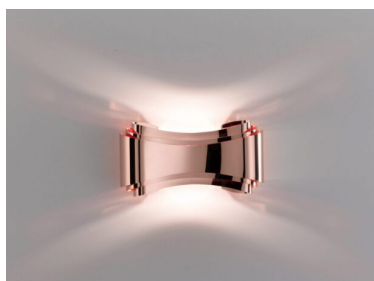

TI POTREBBERO INTERESSARE

[Applique 1 luce
1035 - Ionica -
Selene](#)