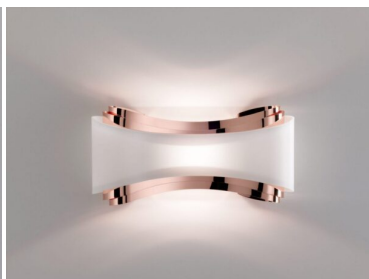

Questa particolare lampada da parete è formata da fasce d'acciaio sagomate al laser e successivamente piegate abilmente a mano per poter creare una forma fluida e composita. Le fasce sono disponibili in bianco, bronzo, foglia oro, foglia argento, cromo, rame lucido.

Vi invitiamo a specificare il colore delle fasce nella " nota del cliente" .

Colori disponibili:

bianco (011) , bronzo (009), foglia oro (006), foglia argento (033) , cromo (002), rame lucido (025)

Il prezzo delle applique varia in base al colore prescelto

### DESCRIZIONE PRODOTTO

Appliche 1 luce alogena, con struttura in metallo e vetro bianco satinato.

Per illuminare ed arredare soggiorni, sale da pranzo , camere ed ingressi  
Questa particolare lampada da parete è formata da fasce d'acciaio sagomate al laser e successivamente piegate abilmente a mano per poter creare una forma fluida e composita. Le fasce sono disponibili in bianco, bronzo, foglia oro, foglia argento, cromo, rame lucido.

## TI POTREBBERO INTERESSARE

[Applique 1 luce  
1035 - Ionica -  
Selene](#)

[Applique 1 luce -  
1069 - ionica Glass  
Selene](#)

[Applique 1 luce  
alogeno - 1068 -  
Ionica - Selene](#)

[Applique 1 luce -  
1034 - Ionica Selene](#)