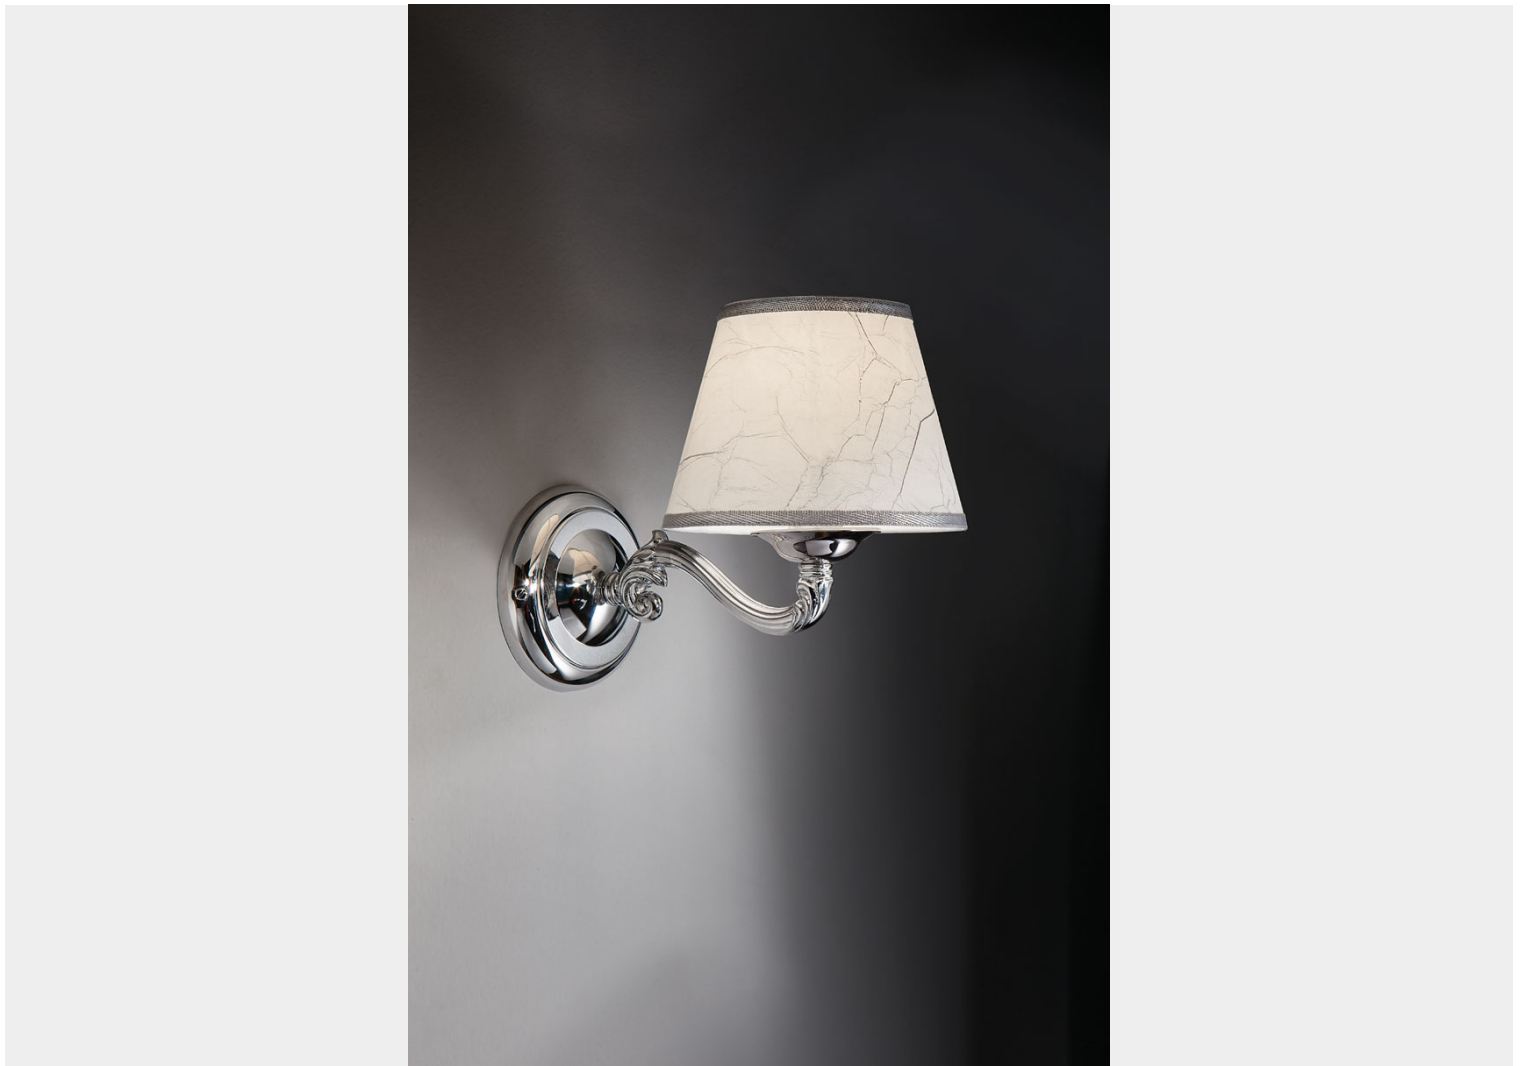

APPLIQUE 1 LUCE IN FUSIONE ARTISTICA - 808/A1 - MILUNA - ARREDO LUCE

€ 192,00

Lampada da parete 1 luce in fusione di ottone, finitura cromo.
Il paralume è bianco con venature e bordo in argento

L'applique è consigliato per scale, corridoi, ingressi, sale da pranzo, soggiorni, camere da letto e ai lati di specchiere.

E' disponibile il lampadario che completa questa serie.

CODICE: 808/A1 | **Categorie:** [Illuminazione interni](#), [Applique](#) | **tag:** [applique con paralume](#), [applique fusione di ottone](#)

GALLERIA IMMAGINI

DESCRIZIONE PRODOTTO

Lampada da parete 1 luce in fusione di ottone, finitura cromo.
Il paralume è bianco con venature e bordo in argento

L'applique è consigliato per scale, corridoi, ingressi, sale da pranzo, soggiorni, camere da letto e ai lati di specchiere.

E' disponibile il lampadario che completa questa serie.

INFORMAZIONI AGGIUNTIVE

Peso	0,6 kg
Diametro (cm)	26
Altezza (cm)	24
Luci	max 60W E14 per luce
Lampadine	escluse
Struttura	Ottone
Colori disponibili	Cromo
Paralumi	1
Tipologia	Applique
Ambiente	Soggiorno , Sala , Camera da letto , Ingresso / corridoio / scalinata , Bagno , Mansarda , Studio
Garanzia del produttore	24 mesi
Prodotto pronto in	30 giorni