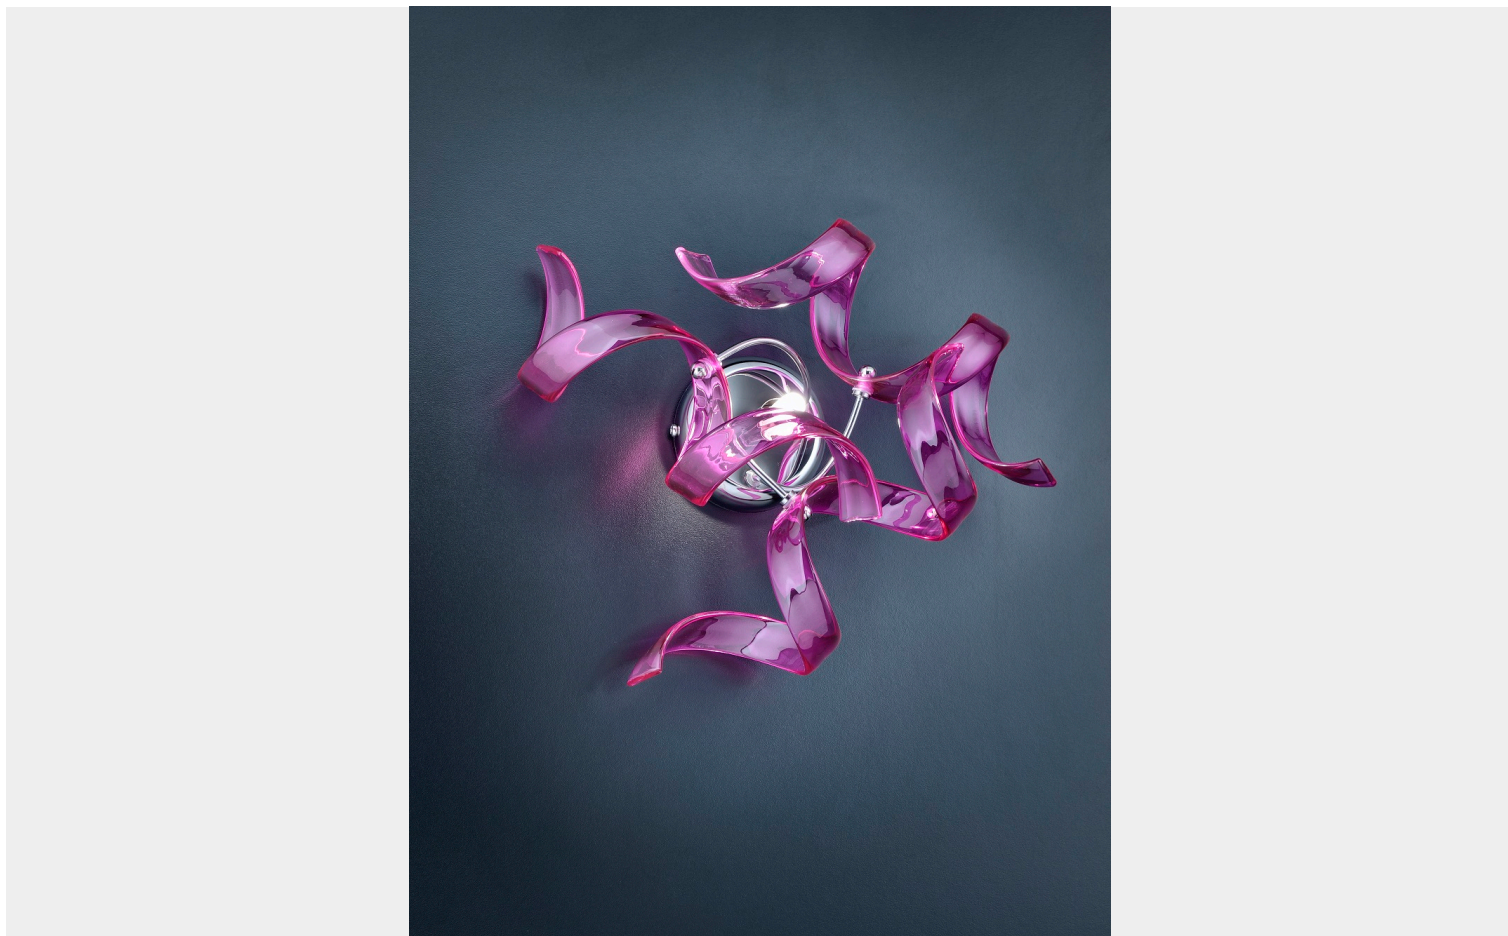

## **APPLIQUE 1 LUCE IN CROMO - 206.101 - COLLEZIONE ASTRO - METAL LUX**

**€ 130,00 - € 216,00**

Applique 1 luce in cromo con vetri in colorazioni varie e lavorazione con foglia oro, argento, rame.

Questa originale lampada da parete, disponibile in tanti colori, è indicata per illuminare soggiorni, sale da pranzo, zone di passaggio in stile contemporaneo  
La collezione Astro è una collezione eclettica e raffinata che, grazie alla particolare forma del vetro pyrex, si declina in tante combinazioni di colori, di dimensioni e di forme adatte per ogni tipo di ambiente