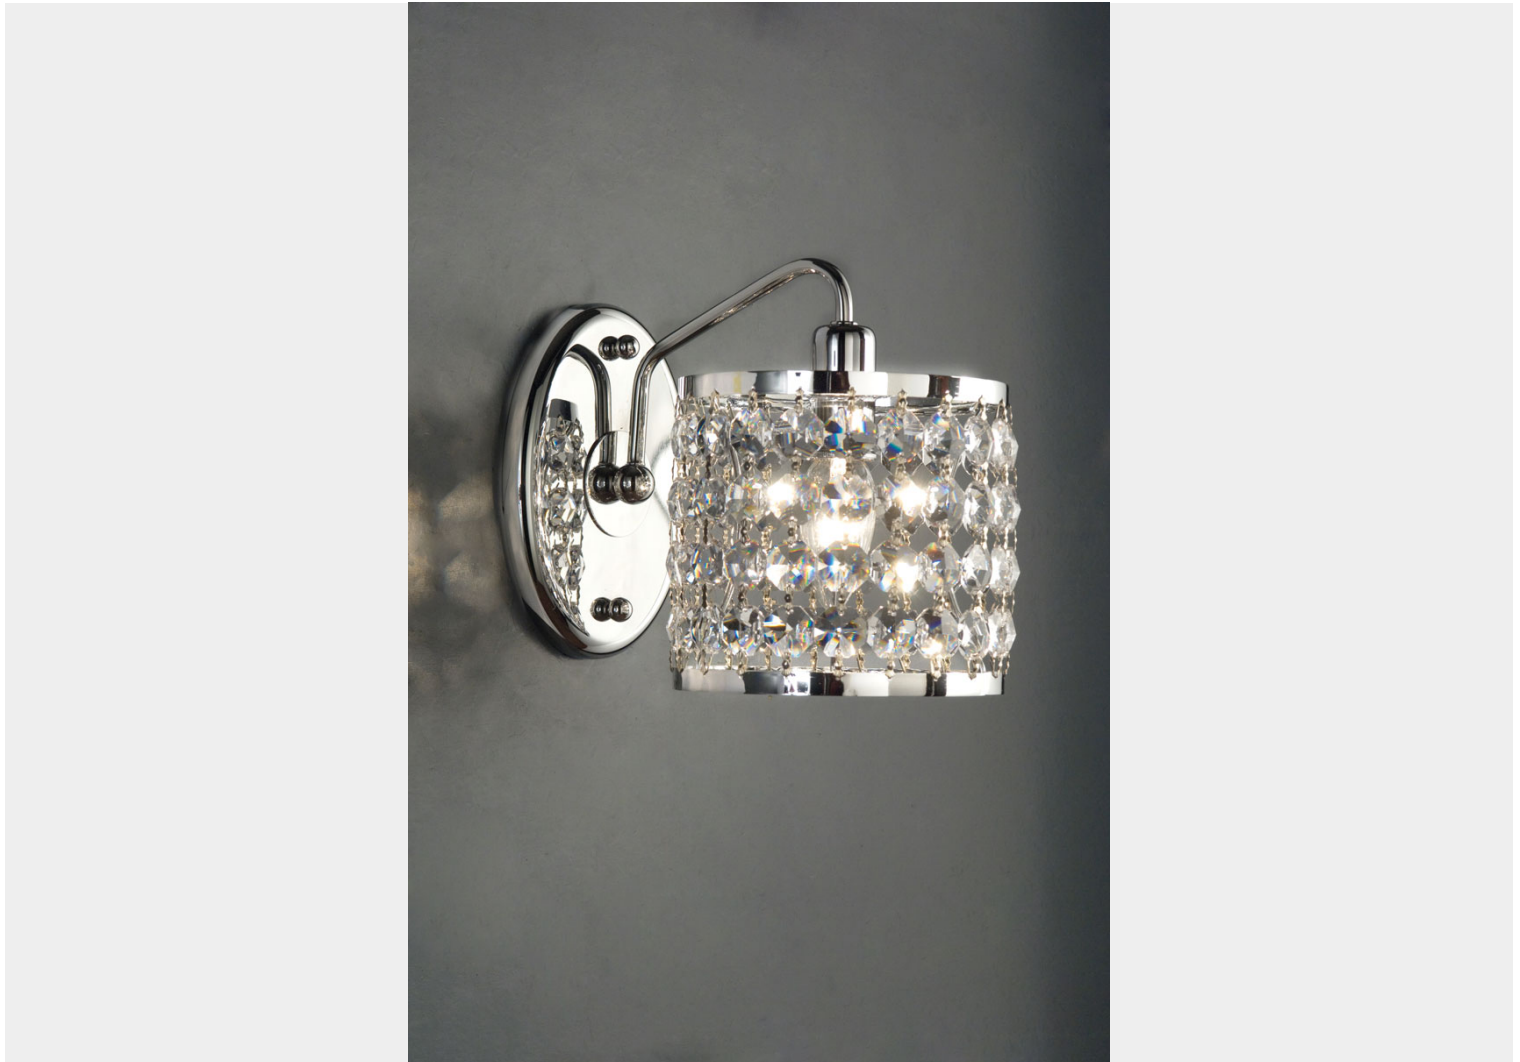

APPLIQUE 1 LUCE CROMO E CRISTALLO - 1054/A1 - CONTEMPORARY - ARREDO LUCE

€ 220,00

Applique 1 luce in metallo rifinito in cromo, con ottagonini in cristallo.
Ideale per illuminare specchiere, zone di passaggio come ingressi, corridoi e sale da pranzo,
soggiorni, camere da letto.

Per gli ambienti arredati in stile moderno, la finitura cromo si adatta perfettamente; per gli

ambienti più classici, l'oro lucido.
Il prodotto può essere personalizzato per dimensione, numero di luci e finitura.
Disponibili plafoniere di varie dimensioni a riporto.

CODICE: 1054/A1 | **Categorie:** [Illuminazione interni](#), [Applique](#) | **tag:** [applique cristallo](#), [applique swarovski](#)

VARIANTI

| Immagine | SKU | Stock Status | Stock Quantity | Descrizione | Colori disponibili | Prezzo |
|--|---------|--------------|----------------|-------------|--------------------|----------|
|  | 1054/A1 | | | | Cromo | € 220,00 |
|  | 1054/A1 | | | | Oro 24 kt | € 220,00 |

GALLERIA IMMAGINI

DESCRIZIONE PRODOTTO

Applique 1 luce in metallo rifinito in cromo, con ottagononi n cristallo.

Ideale per illuminare specchiere, zone di passaggio come ingressi, corridoi e sale da pranzo, soggiorni, camere da letto.