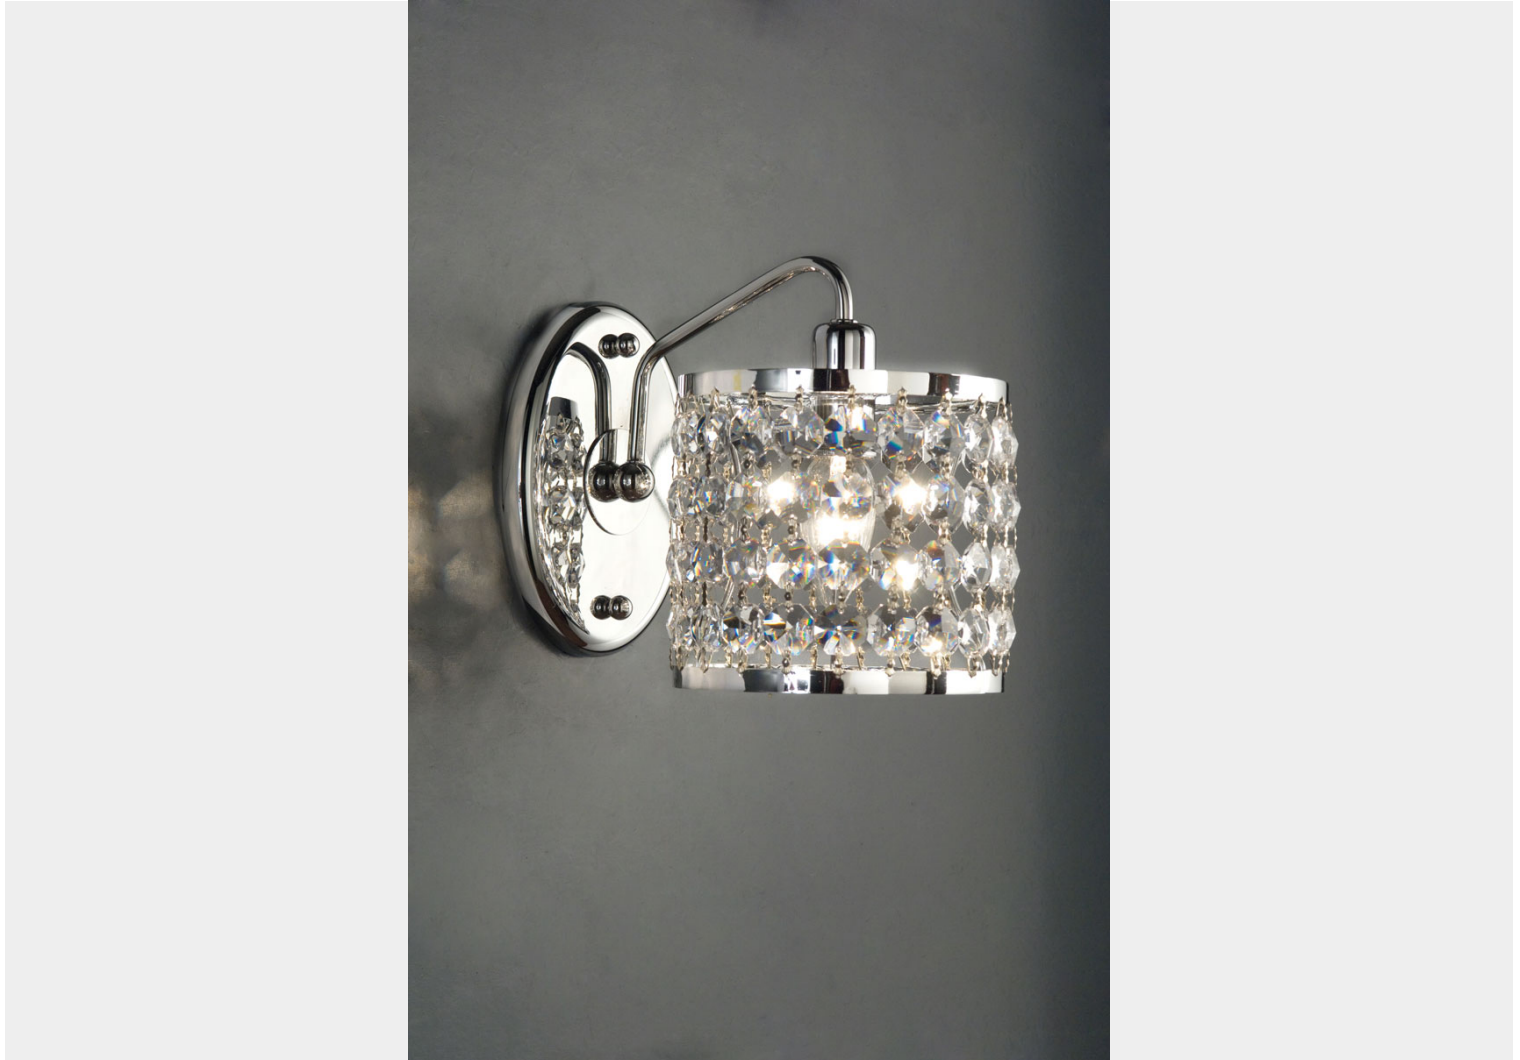

APPLIQUE 1 LUCE CROMO E CRISTALLO - 1054/A1 - CONTEMPORARY - ARREDO LUCE

€ 220,00

Applique 1 luce in metallo rifinito in cromo, con ottagonini in cristallo.
Ideale per illuminare specchiere, zone di passaggio come ingressi, corridoi e sale da pranzo,
soggiorni, camere da letto.

Per gli ambienti arredati in stile moderno, la finitura cromo si adatta perfettamente; per gli

ambienti più classici, l'oro lucido.
Il prodotto può essere personalizzato per dimensione, numero di luci e finitura.
Disponibili plafoniere di varie dimensioni a riporto.

CODICE: 1054/A1 | **Categorie:** [Illuminazione interni](#), [Applique](#) | **tag:** [applique cristallo](#), [applique swarovski](#)

VARIANTI

Immagine	SKU	Stock Status	Stock Quantity	Descrizione	Colori disponibili	Prezzo
	1054/A1				Cromo	€ 220,00
	1054/A1				Oro 24 kt	€ 220,00

GALLERIA IMMAGINI

DESCRIZIONE PRODOTTO

Applique 1 luce in metallo rifinito in cromo, con ottagononi n cristallo.

Ideale per illuminare specchiere, zone di passaggio come ingressi, corridoi e sale da pranzo, soggiorni, camere da letto.