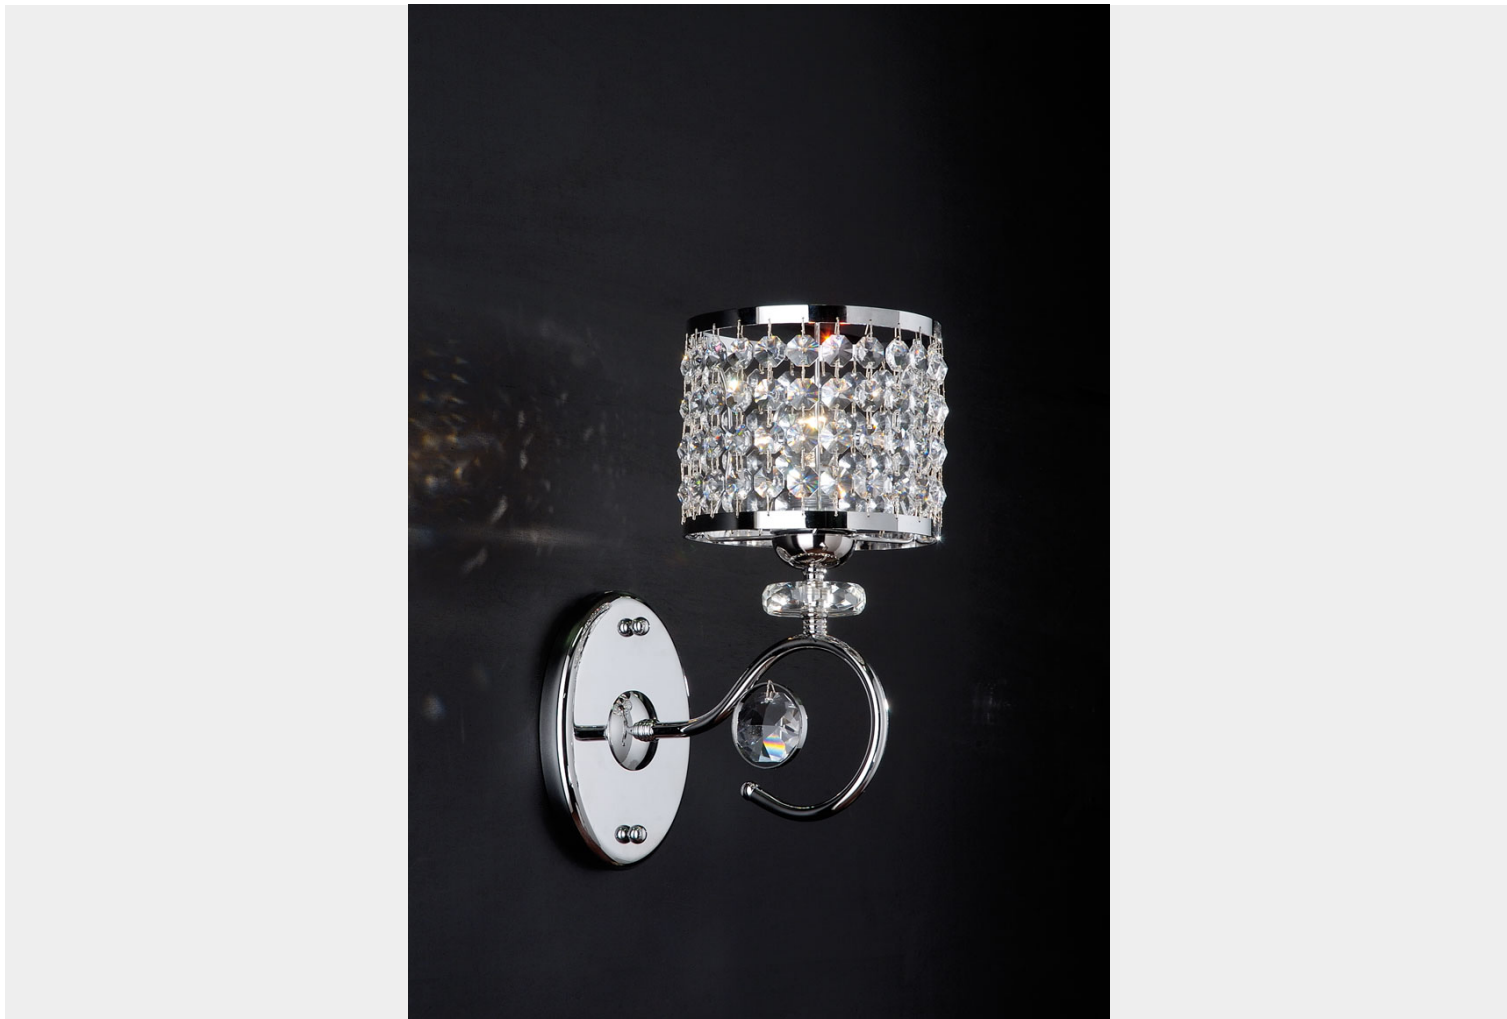

APPLIQUE 1 LUCE IN CROMO E CRISTALLO - 1050/A1 - CONTEMPORARY - ARREDO LUCE

€ 259,00

Applique 1 luce in metallo con finitura cromo, ottagoni e bobecche in cristallo.
Consigliato ai lati di specchiere, ingressi, soggiorni, sale , soggiorni e camere da letto.
La finitura cromo è indicata per un ambiente arredato in stile moderno, quella oro lucido per un ambiente classico.

Il prodotto può essere coordinato con lampadario, plafoniere e lampade da tavolo.

Il prodotto può essere personalizzato per dimensione, numero di luci e finitura.

CODICE: 1050/A1 | **Categorie:** [Illuminazione interni](#), [Applique](#) | **tag:** [applique cristallo](#), [applique swarovski](#)

VARIANTI

Immagine	SKU	Stock Status	Stock Quantity	Descrizione	Colori disponibili	Prezzo
	1050/A1				Cromo	€ 259,00
	1050/A1				Oro 24 kt	€ 259,00

GALLERIA IMMAGINI

DESCRIZIONE PRODOTTO

Applique 1 luce in metallo con finitura cromo, ottagoni e bobecche in cristallo.

Consigliato ai lati di specchiere, ingressi, soggiorni, sale , soggiorni e camere da letto.
La finitura cromo è indicata per un ambiente arredato in stile moderno, quella oro lucido per un ambiente classico.