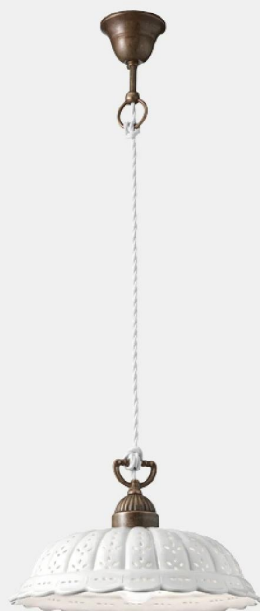

IL FANALE ANITA SOSPENSIONE 1 LUCE 061.08.OC

€ 247,00

Anita sospensione 1 luce con particolari in ottone e diffusore in ceramica. Dimensioni : diametro cm.32 e altezza massima cm.200. La stessa lampada è disponibile anche diametro cm.[22](#) e cm.[42](#).

Una lampada a sospensione dalla **stile country** da installare sopra un tavolo, per illuminare una cucina o un ambiente di medie dimensioni.

Anita è una collezione raffinata ed elegante, un capolavoro di artigianalità dove ciascun dettaglio è stato accuratamente selezionato. Inoltre le ceramiche di Bassano con cui vengono realizzate le lampade, danno un valore aggiunto a questa collezione.

[sospensione](#) | **tag:** [sospensione ceramica](#), [sospensione country chic](#)

GALLERIA IMMAGINI

DESCRIZIONE PRODOTTO

Anita sospensione 1 luce con particolari in ottone e diffusore in ceramica. Dimensioni : diametro cm.32 e altezza massima cm.200. La stessa lampada è disponibile anche diametro cm.[22](#) e cm.[42](#).

Una lampada a sospensione in **stile country** da installare sopra un tavolo, per illuminare una cucina o un ambiente di medie dimensioni.

Anita è una collezione raffinata ed elegante, un capolavoro di artigianalità dove ciascun dettaglio è stato accuratamente selezionato. Inoltre le ceramiche di Bassano con cui vengono realizzate le lampade, danno un valore aggiunto a questa collezione.