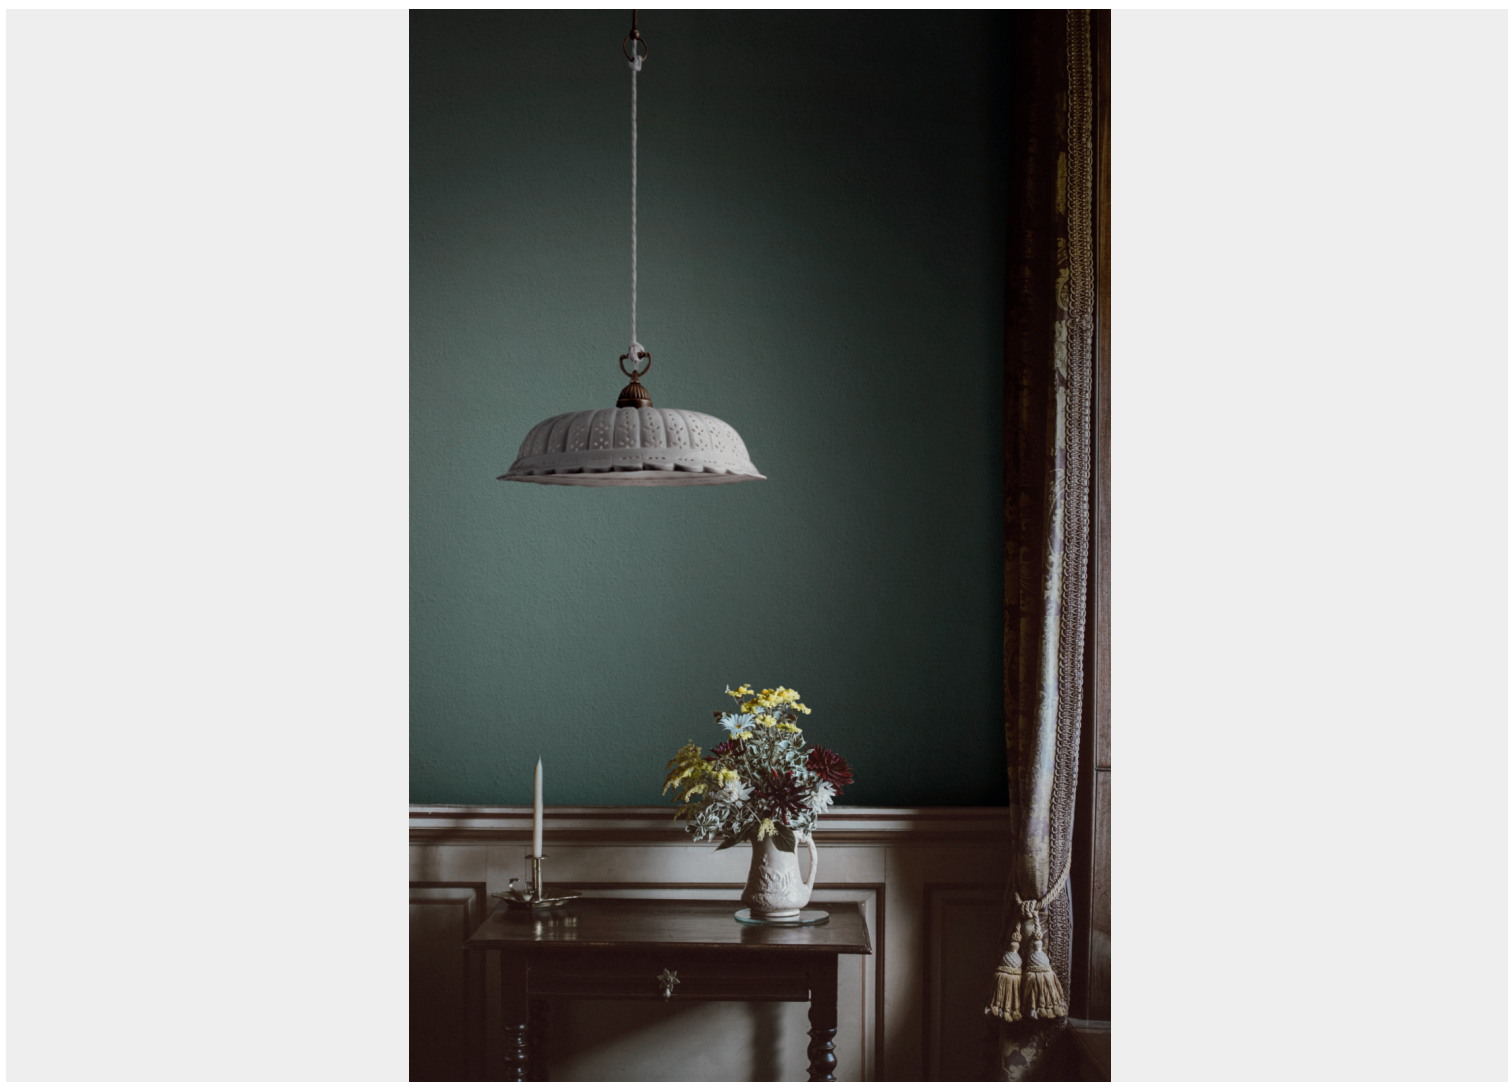

IL FANALE ANITA SOSPENSIONE GRANDE 1 LUCE 061.09.OC

€ 297,00

Anita sospensione 1 luce con particolari in ottone e diffusore in ceramica. Dimensioni : diametro cm.42 e altezza massima cm.200. La stessa lampada è disponibile anche diametro cm.[22](#) e cm.[32](#).

Se hai un soggiorno o una cucina arredate in stile rustico o country, questa lampada è perfetta

per illuminare i tuoi ambienti. La puoi installare sopra un tavolo oppure al centro della stanza per avere una luce calda e diffusa.

GALLERIA IMMAGINI

DESCRIZIONE PRODOTTO

Anita sospensione 1 luce con particolari in ottone e diffusore in ceramica. Dimensioni : diametro cm.42 e altezza massima cm.200. La stessa lampada è disponibile anche diametro cm.[22](#) e cm.[32](#).