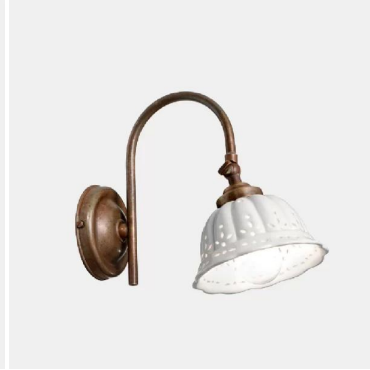

## IL FANALE ANITA PLAFONIERA 1 LUCE 061.23.OC

**€ 225,00**

**Anita** plafoniera 1 luce con particolari in ottone e diffusore in ceramica, perfetta per illuminare ambienti arredati in stile rustico o country,

**Anita** è una collezione raffinata ed elegante, un capolavoro di artigianalità grazie alla accurata selezione di ogni particolare. Inoltre le ceramiche di Bassano con cui vengono realizzate le lampade, danno un valore aggiunto a questa collezione.

## DESCRIZIONE PRODOTTO

**Anita** plafoniera orientabile 1 luce con particolari in ottone e diffusore in ceramica. Dimensioni : diametro cm.22, altezza massima cm.20.

Grazie allo snodo, puoi orientare il fascio luminoso della plafoniera. Consigliata per illuminare ambienti arredati in stile rustico o country,

## TI POTREBBERO INTERESSARE

**[Il Fanale Anita  
piantana 1 luce  
061.53.OC](#)**

**[Il Fanale Anita  
lumetto 1 luce  
061.52.OC](#)**

**[Il Fanale Anita  
applique 1 luce  
061.19.OC](#)**

**[Il Fanale Anita  
applique 1 luce  
061.18.OC](#)**