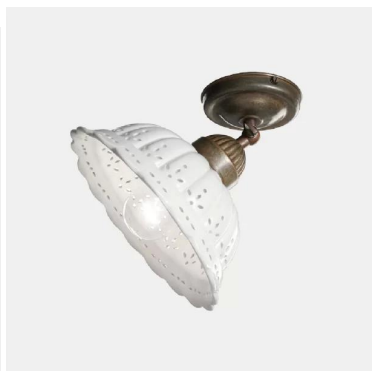

**[Il Fanale Anita
plafoniera 1 luce
061.23.OC](#)**